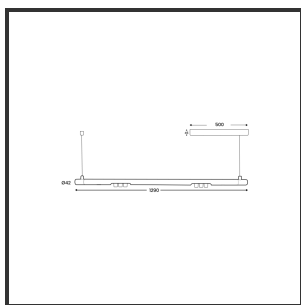

MAMBA KUPS 120 PENDEL

4000K/CRI90 on/off 9016 9005 15°

Beamangle	15°	Kleur 2	RAL9005
CIE Flux Codes	92 98 100 100 100	Led type	SMD
CRI	90	Lumen Maintenance	L80B10 bij 50.000
Colour Deviation (SDCM)	3 sdcM	Lumen/W out of the chip	135lm/W
Colour Temperature	4000K	Luminous flux of luminaire	600lm
Dim	No	Material Housing	Aluminium
Dimensions	Ø42x1290	Material Lens/Reflector/Diffusor	PMMA
Energy Efficiency Class	D	Max. connected Load	2x3W
Forward Voltage	18V	Mounting Type	Pendel
Frequency	50-60Hz	PF	0,98
IK	07	Protection Class	II
IP	IP33	Suspensie lengte	1,5m
Input current	350mA	Suspensiekabels	2
Kleur	RAL9016	UGR	16
		Voltage	220-240V

Reference : 000027611

Product Description

Ook de Mamba combineert de meest lednlux herkenbare afrondingen die we elders terugvinden binnen ons gamma. Samen met een subtiele look en rechtlijnigheid. Een knap staaltje designwerk dat het best tot uiting komt als statement piece te midden van ieders interieur. Waar het hoofdzakelijk bij de Mamba om draait zijn de modulaire magnetische koppelmodules die geïmplementeerd werden in elk onderdeel. Door dit in combinatie te plaatsen met een 48V systeem en de nieuwste led technologieën kregen wij de mogelijkheid om de stroomtoevoer zo laag te houden dat een slank ontwerp geen enkel ontwikkelingsprobleem met zich meebracht. Door de dynamiek tussen de magnetische koppelmodules kunnen alle onderdelen zowel 360° rond zijn as gedraaid worden als individueel horizontaal 180° gedraaid worden waardoor het einde het begin kan worden. Het configureren van een Mamba armatuur gebeurt op geheel en enkel op jouw vraag; de lengte, de module (Kups of Stribe) en de keuze in dim (on/off, Dali, Dali push of Casambi) mogelijkheid hangen allemaal af van jou. Van een strak armatuur boven je eettafel tot een samenstelling die resulteert in nagenoeg eindeloze combinatie mogelijkheden.