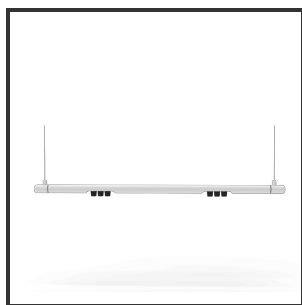

MAMBA KUPS 120 PENDEL

4000K/CRI90 on/off 9016 9005 15°

Beamangle	15°	Kleur 2	RAL9005
CIE Flux Codes	92 98 100 100 100	Led type	SMD
CRI	90	Lumen Maintenance	L80B10 bij 50.000
Colour Deviation (SDCM)	3 sdcM	Lumen/W out of the chip	135lm/W
Colour Temperature	4000K	Luminous flux of luminaire	600lm
Dim	No	Material Housing	Aluminium
Dimensions	Ø42x1290	Material Lens/Reflector/Diffusor	PMMA
Energy Efficiency Class	D	Max. connected Load	2x3W
Forward Voltage	18V	Mounting Type	Pendel
Frequency	50-60Hz	PF	0,98
IK	07	Protection Class	II
IP	IP33	Suspensie lengte	1,5m
Input current	350mA	Suspensiekabels	2
Kleur	RAL9016	UGR	16
		Voltage	220-240V

Reference : 000027611

Product Description

Ook de Mamba combineert de meest lednlux herkenbare afrondingen die we elders terugvinden binnen ons gamma. Samen met een subtiele look en rechtlijnigheid. Een knap staaltje designwerk dat het best tot uiting komt als statement piece te midden van ieders interieur. Waar het hoofdzakelijk bij de Mamba om draait zijn de modulaire magnetische koppelmodules die geïmplementeerd werden in elk onderdeel. Door dit in combinatie te plaatsen met een 48V systeem en de nieuwste led technologieën kregen wij de mogelijkheid om de stroomtoevoer zo laag te houden dat een slank ontwerp geen enkel ontwikkelingsprobleem met zich meebracht. Door de dynamiek tussen de magnetische koppelmodules kunnen alle onderdelen zowel 360° rond zijn as gedraaid worden als individueel horizontaal 180° gedraaid worden waardoor het einde het begin kan worden. Het configureren van een Mamba armatuur gebeurt op geheel en enkel op jouw vraag; de lengte, de module (Kups of Stribe) en de keuze in dim (on/off, Dali, Dali push of Casambi) mogelijkheid hangen allemaal af van jou. Van een strak armatuur boven je eettafel tot een samenstelling die resulteert in nagenoeg eindeloze combinatie mogelijkheden.