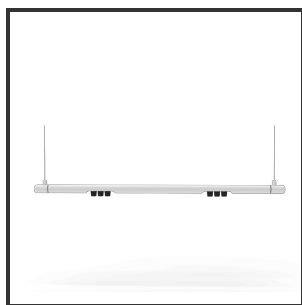

# MAMBA KUPS 120 PENDEL

4000K/CRI90 Dali push 9016 9005 15°

Beamangle	15°	Kleur 2	RAL9005
CIE Flux Codes	92 98 100 100 100	Led type	SMD
CRI	90	Lumen Maintenance	L80B10 bij 50.000
Colour Deviation (SDCM)	3 sdcM	Lumen/W out of the chip	135lm/W
Colour Temperature	4000K	Luminous flux of luminaire	600lm
Dim	Dali push	Material Housing	Aluminium
Dimensions	Ø42x1290	Material Lens/Reflector/Diffusor	PMMA
Energy Efficiency Class	D	Max. connected Load	2x3W
Forward Voltage	18V	Mounting Type	Pendel
Frequency	50-60Hz	PF	0,98
IK	07	Protection Class	II
IP	IP33	Suspensie lengte	1,5m
Input current	350mA	Suspensiekabels	2
Kleur	RAL9016	UGR	16
		Voltage	220-240V

## Product Description

Ook de Mamba combineert de meest lednlux herkenbare afrondingen die we elders terugvinden binnen ons gamma. Samen met een subtiele look en rechtlijnigheid. Een knap staaltje designwerk dat het best tot uiting komt als statement piece te midden van ieders interieur. Waar het hoofdzakelijk bij de Mamba om draait zijn de modulaire magnetische koppelmodules die geïmplementeerd werden in elk onderdeel. Door dit in combinatie te plaatsen met een 48V systeem en de nieuwste led technologieën kregen wij de mogelijkheid om de stroomtoevoer zo laag te houden dat een slank ontwerp geen enkel ontwikkelingsprobleem met zich meebracht. Door de dynamiek tussen de magnetische koppelmodules kunnen alle onderdelen zowel 360° rond zijn as gedraaid worden als individueel horizontaal 180° gedraaid worden waardoor het einde het begin kan worden. Het configureren van een Mamba armatuur gebeurt op geheel en enkel op jouw vraag; de lengte, de module (Kups of Stribe) en de keuze in dim (on/off, Dali, Dali push of Casambi) mogelijkheid hangen allemaal af van jou. Van een strak armatuur boven je eettafel tot een samenstelling die resulteert in nagenoeg eindeloze combinatie mogelijkheden.