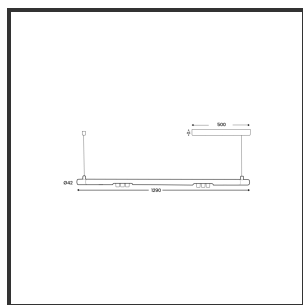

MAMBA KUPS 120 PENDEL

4000K/CRI90 on/off 9016 9005 25°

Beamangle	25°	Kleur 2	RAL9005
CIE Flux Codes	92 98 100 100 100	Led type	SMD
CRI	90	Lumen Maintenance	L80B10 bij 50.000
Colour Deviation (SDCM)	3 sdcM	Lumen/W out of the chip	135lm/W
Colour Temperature	4000K	Luminous flux of luminaire	600lm
Dim	No	Material Housing	Aluminium
Dimensions	Ø42x1290	Material Lens/Reflector/Diffusor	PMMA
Energy Efficiency Class	D	Max. connected Load	2x3W
Forward Voltage	18V	Mounting Type	Pendel
Frequency	50-60Hz	PF	0,98
IK	07	Protection Class	II
IP	IP33	Suspensie lengte	1,5m
Input current	350mA	Suspensiekabels	2
Kleur	RAL9016	UGR	16
		Voltage	220-240V

Reference : 000027615

Product Description

Ook de Mamba combineert de meest lednlux herkenbare afrondingen die we elders terugvinden binnen ons gamma. Samen met een subtiele look en rechtlijnigheid. Een knap staaltje designwerk dat het best tot uiting komt als statement piece te midden van ieders interieur. Waar het hoofdzakelijk bij de Mamba om draait zijn de modulaire magnetische koppelmodules die geïmplementeerd werden in elk onderdeel. Door dit in combinatie te plaatsen met een 48V systeem en de nieuwste led technologieën kregen wij de mogelijkheid om de stroomtoevoer zo laag te houden dat een slank ontwerp geen enkel ontwikkelingsprobleem met zich meebracht. Door de dynamiek tussen de magnetische koppelmodules kunnen alle onderdelen zowel 360° rond zijn as gedraaid worden als individueel horizontaal 180° gedraaid worden waardoor het einde het begin kan worden. Het configureren van een Mamba armatuur gebeurt op geheel en enkel op jouw vraag; de lengte, de module (Kups of Stribe) en de keuze in dim (on/off, Dali, Dali push of Casambi) mogelijkheid hangen allemaal af van jou. Van een strak armatuur boven je eettafel tot een samenstelling die resulteert in nagenoeg eindeloze combinatie mogelijkheden.