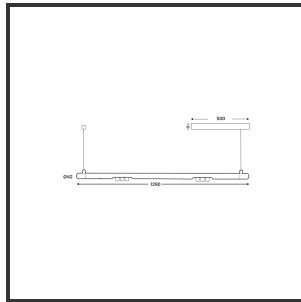

MAMBA KUPS 120 PENDEL

9005 9016 4000K/CRI90 45° on/off

Beamangle	45°	Kleur 2	RAL9005
CIE Flux Codes	92 98 100 100 100	Led type	SMD
Colour Deviation (SDCM)	3 sdcm	Lumen Maintenance	L80B10 bij 50.000
Colour Temperature	4000K	Lumen/W out of the chip	135lm/W
CRI	90	Luminous flux of luminaire	600lm
Dim	on/off	Material Housing	Aluminium
Dimensions	Ø42x1290	Material Lens/Reflector/Diffusor	PMMA
Energy Efficiency Class	D	Max. connected Load	2x3W
Forward Voltage	18V	Mounting Type	Pendel
Frequency	50-60Hz	PF	0,98
IK	07	Protection Class	II
Input current	350mA	Suspensiekabels	2
IP	IP33	Suspensie lengte	1,5m
Kleur	RAL9016	UGR	16
		Voltage	220-240V

Reference : 000027619

Product Description

Ook de Mamba combineert de meest Lednlux herkenbare afrondingen die we elders terugvinden binnen ons gamma. Samen met een subtiele look en rechtlijnigheid. Een knap staaltje designwerk dat het best tot uiting komt als statement piece te midden van ieders interieur. Waar het hoofdzakelijk bij de Mamba om draait zijn de modulaire magnetische koppelmodules die geïmplementeerd werden in elk onderdeel. Door dit in combinatie te plaatsen met een 48V systeem en de nieuwste led technologieën kregen wij de mogelijkheid om de stroomtoevoer zo laag te houden dat een slank ontwerp geen enkel ontwikkelingsprobleem met zich meebracht. Door de dynamiek tussen de magnetische koppelmodules kunnen alle onderdelen zowel 360° rond zijn als gedraaid worden als individueel horizontaal 180° gedraaid worden waardoor het einde het begin kan worden. Het configureren van een Mamba armatuur gebeurt op geheel en enkel op jouw vraag; de lengte, de module (Kups of Stribe) en de keuze in dim (on/off, Dali, Dali push of Casambi) mogelijkheid hangen allemaal af van jou. Van een strak armatuur boven je eettafel tot een samenstelling die resulteert in nagenoeg eindeloze combinatie mogelijkheden.