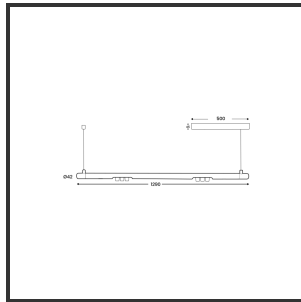

# MAMBA KUPS 120 PENDEL

9010 9016 2700K/CRI90 15° Dali

Beamangle	15°	Kleur 2	RAL9010
CIE Flux Codes	92 98 100 100 100	Led type	SMD
Colour Deviation (SDCM)	3 sdcM	Lumen Maintenance	L80B10 bij 50.000
Colour Temperature	2700K	Lumen/W out of the chip	135lm/W
CRI	90	Luminous flux of luminaire	600lm
Dim	Dali	Material Housing	Aluminium
Dimensions	Ø42x1290	Material Lens/Reflector/Diffusor	PMMA
Energy Efficiency Class	D	Max. connected Load	2x3W
Forward Voltage	18V	Mounting Type	Pendel
Frequency	50-60Hz	PF	0,98
IK	07	Protection Class	II
Input current	350mA	Suspensiekabels	2
IP	IP33	Suspensie lengte	1,5m
Kleur	RAL9016	UGR	16
		Voltage	220-240V

## Product Description

Ook de Mamba combineert de meest Lednlux herkenbare afrondingen die we elders terugvinden binnen ons gamma. Samen met een subtiele look en rechtlijnigheid. Een knap staaltje designwerk dat het best tot uiting komt als statement piece te midden van ieders interieur. Waar het hoofdzakelijk bij de Mamba om draait zijn de modulaire magnetische koppelmodules die geïmplementeerd werden in elk onderdeel. Door dit in combinatie te plaatsen met een 48V systeem en de nieuwste led technologieën kregen wij de mogelijkheid om de stroomtoevoer zo laag te houden dat een slank ontwerp geen enkel ontwikkelingsprobleem met zich meebracht. Door de dynamiek tussen de magnetische koppelmodules kunnen alle onderdelen zowel 360° rond zijn als gedraaid worden als individueel horizontaal 180° gedraaid worden waardoor het einde het begin kan worden. Het configureren van een Mamba armatuur gebeurt op geheel en enkel op jouw vraag; de lengte, de module (Kups of Stribe) en de keuze in dim (on/off, Dali, Dali push of Casambi) mogelijkheid hangen allemaal af van jou. Van een strak armatuur boven je eettafel tot een samenstelling die resulteert in nagenoeg eindeloze combinatie mogelijkheden.