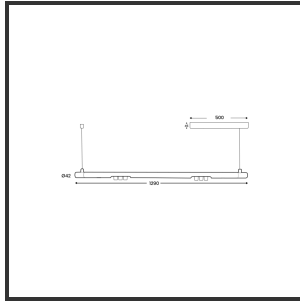

# MAMBA KUPS 120 PENDEL

2700K/CRI90 Dali 9016 9010 15°

Beamangle	15°	Kleur 2	RAL9010
CIE Flux Codes	92 98 100 100 100	Led type	SMD
CRI	90	Lumen Maintenance	L80B10 bij 50.000
Colour Deviation (SDCM)	3 sdcM	Lumen/W out of the chip	135lm/W
Colour Temperature	2700K	Luminous flux of luminaire	600lm
Dim	Dali	Material Housing	Aluminium
Dimensions	Ø42x1290	Material Lens/Reflector/Diffusor	PMMA
Energy Efficiency Class	D	Max. connected Load	2x3W
Forward Voltage	18V	Mounting Type	Pendel
Frequency	50-60Hz	PF	0,98
IK	07	Protection Class	II
IP	IP33	Suspensie lengte	1,5m
Input current	350mA	Suspensiekabels	2
Kleur	RAL9016	UGR	16
		Voltage	220-240V

## Product Description

Ook de Mamba combineert de meest lednlux herkenbare afrondingen die we elders terugvinden binnen ons gamma. Samen met een subtiele look en rechtlijnigheid. Een knap staaltje designwerk dat het best tot uiting komt als statement piece te midden van ieders interieur. Waar het hoofdzakelijk bij de Mamba om draait zijn de modulaire magnetische koppelmodules die geïmplementeerd werden in elk onderdeel. Door dit in combinatie te plaatsen met een 48V systeem en de nieuwste led technologieën kregen wij de mogelijkheid om de stroomtoevoer zo laag te houden dat een slank ontwerp geen enkel ontwikkelingsprobleem met zich meebracht. Door de dynamiek tussen de magnetische koppelmodules kunnen alle onderdelen zowel 360° rond zijn as gedraaid worden als individueel horizontaal 180° gedraaid worden waardoor het einde het begin kan worden. Het configureren van een Mamba armatuur gebeurt op geheel en enkel op jouw vraag; de lengte, de module (Kups of Stribe) en de keuze in dim (on/off, Dali, Dali push of Casambi) mogelijkheid hangen allemaal af van jou. Van een strak armatuur boven je eettafel tot een samenstelling die resulteert in nagenoeg eindeloze combinatie mogelijkheden.