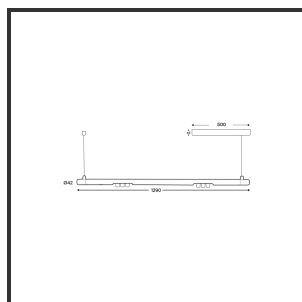

MAMBA KUPS 120 PENDEL

2700K/CRI90 on/off 9016 9010 45°

Beamangle	45°	Kleur 2	RAL9010
CIE Flux Codes	92 98 100 100 100	Led type	SMD
CRI	90	Lumen Maintenance	L80B10 bij 50.000
Colour Deviation (SDCM)	3 sdcM	Lumen/W out of the chip	135lm/W
Colour Temperature	2700K	Luminous flux of luminaire	600lm
Dim	No	Material Housing	Aluminium
Dimensions	Ø42x1290	Material Lens/Reflector/Diffusor	PMMA
Energy Efficiency Class	D	Max. connected Load	2x3W
Forward Voltage	18V	Mounting Type	Pendel
Frequency	50-60Hz	PF	0,98
IK	07	Protection Class	II
IP	IP33	Suspensie lengte	1,5m
Input current	350mA	Suspensiekabels	2
Kleur	RAL9016	UGR	16
		Voltage	220-240V

Reference : 000027631

Product Description

Ook de Mamba combineert de meest lednlux herkenbare afrondingen die we elders terugvinden binnen ons gamma. Samen met een subtiele look en rechtlijnigheid. Een knap staaltje designwerk dat het best tot uiting komt als statement piece te midden van ieders interieur. Waar het hoofdzakelijk bij de Mamba om draait zijn de modulaire magnetische koppelmodules die geïmplementeerd werden in elk onderdeel. Door dit in combinatie te plaatsen met een 48V systeem en de nieuwste led technologieën kregen wij de mogelijkheid om de stroomtoevoer zo laag te houden dat een slank ontwerp geen enkel ontwikkelingsprobleem met zich meebracht. Door de dynamiek tussen de magnetische koppelmodules kunnen alle onderdelen zowel 360° rond zijn as gedraaid worden als individueel horizontaal 180° gedraaid worden waardoor het einde het begin kan worden. Het configureren van een Mamba armatuur gebeurt op geheel en enkel op jouw vraag; de lengte, de module (Kups of Stribe) en de keuze in dim (on/off, Dali, Dali push of Casambi) mogelijkheid hangen allemaal af van jou. Van een strak armatuur boven je eettafel tot een samenstelling die resulteert in nagenoeg eindeloze combinatie mogelijkheden.