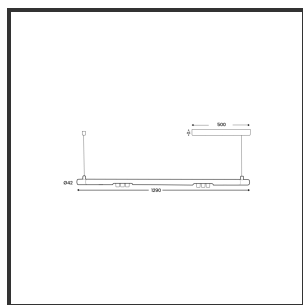

# MAMBA KUPS 120 PENDEL

3000K/CRI90 Casambi 9016 9010 45°

Beamangle	45°	Kleur 2	RAL9010
CIE Flux Codes	92 98 100 100 100	Led type	SMD
CRI	90	Lumen Maintenance	L80B10 bij 50.000
Colour Deviation (SDCM)	3 sdcM	Lumen/W out of the chip	135lm/W
Colour Temperature	3000K	Luminous flux of luminaire	600lm
Dim	Casambi	Material Housing	Aluminium
Dimensions	Ø42x1290	Material Lens/Reflector/Diffusor	PMMA
Energy Efficiency Class	D	Max. connected Load	2x3W
Forward Voltage	18V	Mounting Type	Pendel
Frequency	50-60Hz	PF	0,98
IK	07	Protection Class	II
IP	IP33	Suspensie lengte	1,5m
Input current	350mA	Suspensiekabels	2
Kleur	RAL9016	UGR	16
		Voltage	220-240V

## Product Description

Ook de Mamba combineert de meest lednlux herkenbare afrondingen die we elders terugvinden binnen ons gamma. Samen met een subtiële look en rechtlijnigheid. Een knap staaltje designwerk dat het best tot uiting komt als statement piece te midden van ieders interieur. Waar het hoofdzakelijk bij de Mamba om draait zijn de modulaire magnetische koppelmodules die geïmplementeerd werden in elk onderdeel. Door dit in combinatie te plaatsen met een 48V systeem en de nieuwste led technologieën kregen wij de mogelijkheid om de stroomtoevoer zo laag te houden dat een slank ontwerp geen enkel ontwikkelingsprobleem met zich meebracht. Door de dynamiek tussen de magnetische koppelmodules kunnen alle onderdelen zowel 360° rond zijn as gedraaid worden als individueel horizontaal 180° gedraaid worden waardoor het einde het begin kan worden. Het configureren van een Mamba armatuur gebeurt op geheel en enkel op jouw vraag; de lengte, de module (Kups of Stribe) en de keuze in dim (on/off, Dali, Dali push of Casambi) mogelijkheid hangen allemaal af van jou. Van een strak armatuur boven je eettafel tot een samenstelling die resulteert in nagenoeg eindeloze combinatie mogelijkheden.