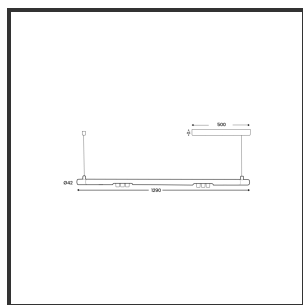

# MAMBA KUPS 120 PENDEL

4000K/CRI90 Dali 9016 9010 45°

Beamangle	45°	Kleur 2	RAL9010
CIE Flux Codes	92 98 100 100 100	Led type	SMD
CRI	90	Lumen Maintenance	L80B10 bij 50.000
Colour Deviation (SDCM)	3 sdcM	Lumen/W out of the chip	135lm/W
Colour Temperature	4000K	Luminous flux of luminaire	600lm
Dim	Dali	Material Housing	Aluminium
Dimensions	Ø42x1290	Material Lens/Reflector/Diffusor	PMMA
Energy Efficiency Class	D	Max. connected Load	2x3W
Forward Voltage	18V	Mounting Type	Pendel
Frequency	50-60Hz	PF	0,98
IK	07	Protection Class	II
IP	IP33	Suspensie lengte	1,5m
Input current	350mA	Suspensiekabels	2
Kleur	RAL9016	UGR	16
		Voltage	220-240V

## Product Description

Ook de Mamba combineert de meest lednlux herkenbare afrondingen die we elders terugvinden binnen ons gamma. Samen met een subtiele look en rechtlijnigheid. Een knap staaltje designwerk dat het best tot uiting komt als statement piece te midden van ieders interieur. Waar het hoofdzakelijk bij de Mamba om draait zijn de modulaire magnetische koppelmodules die geïmplementeerd werden in elk onderdeel. Door dit in combinatie te plaatsen met een 48V systeem en de nieuwste led technologieën kregen wij de mogelijkheid om de stroomtoevoer zo laag te houden dat een slank ontwerp geen enkel ontwikkelingsprobleem met zich meebracht. Door de dynamiek tussen de magnetische koppelmodules kunnen alle onderdelen zowel 360° rond zijn as gedraaid worden als individueel horizontaal 180° gedraaid worden waardoor het einde het begin kan worden. Het configureren van een Mamba armatuur gebeurt op geheel en enkel op jouw vraag; de lengte, de module (Kups of Stribe) en de keuze in dim (on/off, Dali, Dali push of Casambi) mogelijkheid hangen allemaal af van jou. Van een strak armatuur boven je eettafel tot een samenstelling die resulteert in nagenoeg eindeloze combinatie mogelijkheden.