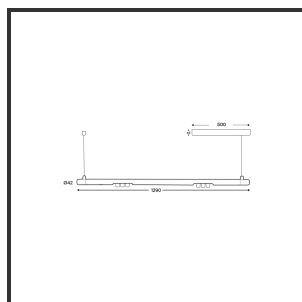

# MAMBA KUPS 120 PENDEL

3000K/CRI90 Casambi 9016 9016 45°

Beamangle	45°	Kleur 2	RAL9016
CIE Flux Codes	92 98 100 100 100	Led type	SMD
CRI	90	Lumen Maintenance	L80B10 bij 50.000
Colour Deviation (SDCM)	3 sdcM	Lumen/W out of the chip	135lm/W
Colour Temperature	3000K	Luminous flux of luminaire	600lm
Dim	Casambi	Material Housing	Aluminium
Dimensions	Ø42x1290	Material Lens/Reflector/Diffusor	PMMA
Energy Efficiency Class	D	Max. connected Load	2x3W
Forward Voltage	18V	Mounting Type	Pendel
Frequency	50-60Hz	PF	0,98
IK	07	Protection Class	II
IP	IP33	Suspensie lengte	1,5m
Input current	350mA	Suspensiekabels	2
Kleur	RAL9016	UGR	16
		Voltage	220-240V

## Product Description

Ook de Mamba combineert de meest lednlux herkenbare afrondingen die we elders terugvinden binnen ons gamma. Samen met een subtiële look en rechtlijnigheid. Een knap staaltje designwerk dat het best tot uiting komt als statement piece te midden van ieders interieur. Waar het hoofdzakelijk bij de Mamba om draait zijn de modulaire magnetische koppelmodules die geïmplementeerd werden in elk onderdeel. Door dit in combinatie te plaatsen met een 48V systeem en de nieuwste led technologieën kregen wij de mogelijkheid om de stroomtoevoer zo laag te houden dat een slank ontwerp geen enkel ontwikkelingsprobleem met zich meebracht. Door de dynamiek tussen de magnetische koppelmodules kunnen alle onderdelen zowel 360° rond zijn als gedraaid worden als individueel horizontaal 180° gedraaid worden waardoor het einde het begin kan worden. Het configureren van een Mamba armatuur gebeurt op geheel en enkel op jouw vraag; de lengte, de module (Kups of Stribe) en de keuze in dim (on/off, Dali, Dali push of Casambi) mogelijkheid hangen allemaal af van jou. Van een strak armatuur boven je eettafel tot een samenstelling die resulteert in nagenoeg eindeloze combinatie mogelijkheden.