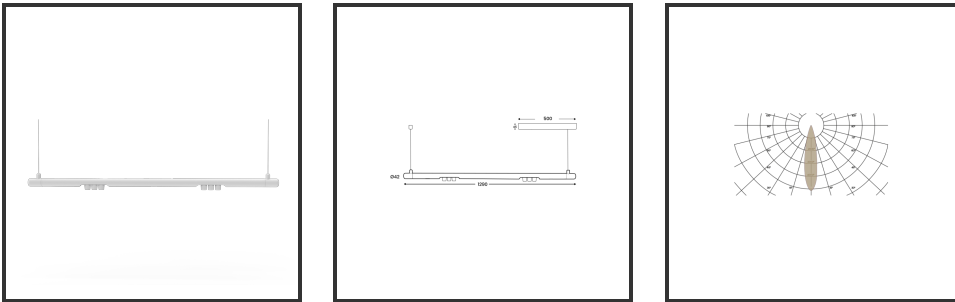

MAMBA KUPS 120 PENDEL

9016 9016 4000K/CRI90 25° Dali push

Beamangle	25°	Kleur 2	RAL9016
CIE Flux Codes	92 98 100 100 100	Led type	SMD
Colour Deviation (SDCM)	3 sdcM	Lumen Maintenance	L80B10 bij 50.000
Colour Temperature	4000K	Lumen/W out of the chip	135lm/W
CRI	90	Luminous flux of luminaire	600lm
Dim	Dali push	Material Housing	Aluminium
Dimensions	Ø42x1290	Material Lens/Reflector/Diffusor	PMMA
Energy Efficiency Class	D	Max. connected Load	2x3W
Forward Voltage	18V	Mounting Type	Pendel
Frequency	50-60Hz	PF	0,98
IK	07	Protection Class	II
Input current	350mA	Suspensiekabels	2
IP	IP33	Suspensie lengte	1,5m
Kleur	RAL9016	UGR	16
		Voltage	220-240V

Reference : 000027689

Product Description

Ook de Mamba combineert de meest Lednlux herkenbare afrondingen die we elders terugvinden binnen ons gamma. Samen met een subtiele look en rechtlijnigheid. Een knap staaltje designwerk dat het best tot uiting komt als statement piece te midden van ieders interieur. Waar het hoofdzakelijk bij de Mamba om draait zijn de modulaire magnetische koppelmodules die geïmplementeerd werden in elk onderdeel. Door dit in combinatie te plaatsen met een 48V systeem en de nieuwste led technologieën kregen wij de mogelijkheid om de stroomtoevoer zo laag te houden dat een slank ontwerp geen enkel ontwikkelingsprobleem met zich meebracht. Door de dynamiek tussen de magnetische koppelmodules kunnen alle onderdelen zowel 360° rond zijn als gedraaid worden als individueel horizontaal 180° gedraaid worden waardoor het einde het begin kan worden. Het configureren van een Mamba armatuur gebeurt op geheel en enkel op jouw vraag; de lengte, de module (Kups of Stribe) en de keuze in dim (on/off, Dali, Dali push of Casambi) mogelijkheid hangen allemaal af van jou. Van een strak armatuur boven je eettafel tot een samenstelling die resulteert in nagenoeg eindeloze combinatie mogelijkheden.