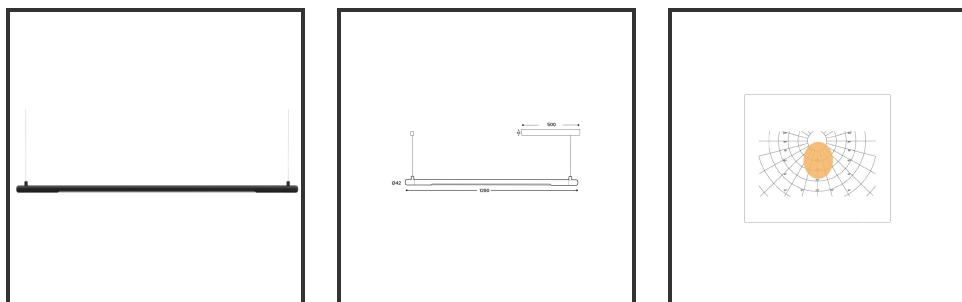

MAMBA STRIBE 120 PENDEL

2700K/CRI90 on/off 9005 9005

Beamangle	120	Kleur 2	RAL9005
CIE Flux Codes	49 80 95 99 100	Led type	SMD
CRI	90	Lumen Maintenance	L80B10 bij 50.000
Colour Deviation (SDCM)	3 sdcM	Lumen/W out of the chip	135lm/W
Colour Temperature	2700K	Luminous flux of luminaire	2500lm
Dim	On/off	Material Housing	Aluminium
Dimensions	Ø42x1590	Material Lens/Reflector/Diffusor	PMMA
Energy Efficiency Class	D	Max. connected Load	25W
Forward Voltage	31,5V	Mounting Type	Pendel
Frequency	50-60Hz	PF	0,98
IK	07	Protection Class	II
IP	IP33	Suspensie lengte	1,5m
Input current	700mA	Suspensiekabels	2
Kleur	RAL9005	UGR	<23
		Voltage	220-240V

Product Description

Ook de Mamba combineert de meest Lednlux herkenbare afrondingen die we elders terugvinden binnen ons gamma. Samen met een subtiële look en rechtlijnigheid. Een knap staaltje designwerk dat het best tot uiting komt als statement piece te midden van ieders interieur. Waar het hoofdzakelijk bij de mamba om draait zijn de modulaire magnetische koppelmodules die geïmplementeerd werden in elk onderdeel. Door dit in combinatie te plaatsen met een 48V systeem en de nieuwste led technologieën kregen wij de mogelijkheid om de stroomtoevoer zo laag te houden dat een slank ontwerp geen enkel ontwikkelingsprobleem met zich meebracht. Door de dynamiek tussen de magnetische koppelmodules kunnen alle onderdelen zowel 360° rond zijn as gedraaid worden als individueel horizontaal 180° gedraaid worden waardoor het einde het begin kan worden. Het configureren van een mamba armatuur gebeurt op geheel en enkel op jouw vraag. Van een strak armatuur boven je eettafel tot een samenstelling die resulteert in nagenoeg eindeloze combinatie mogelijkheden.