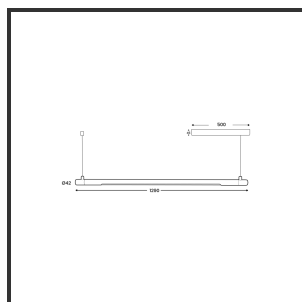

MAMBA STRIBE 120 PENDEL

2700K/CRI90 on/off 9005 9005

Beamangle	120	Kleur 2	RAL9005
CIE Flux Codes	49 80 95 99 100	Led type	SMD
CRI	90	Lumen Maintenance	L80B10 bij 50.000
Colour Deviation (SDCM)	3 sdcM	Lumen/W out of the chip	135lm/W
Colour Temperature	2700K	Luminous flux of luminaire	2500lm
Dim	On/off	Material Housing	Aluminium
Dimensions	Ø42x1590	Material Lens/Reflector/Diffusor	PMMA
Energy Efficiency Class	D	Max. connected Load	25W
Forward Voltage	31,5V	Mounting Type	Pendel
Frequency	50-60Hz	PF	0,98
IK	07	Protection Class	II
IP	IP33	Suspensie lengte	1,5m
Input current	700mA	Suspensiekabels	2
Kleur	RAL9005	UGR	<23
		Voltage	220-240V

Reference : 000028161

Product Description

Ook de Mamba combineert de meest Lednlux herkenbare afrondingen die we elders terugvinden binnen ons gamma. Samen met een subtiele look en rechtlijnigheid. Een knap staaltje designwerk dat het best tot uiting komt als statement piece te midden van ieders interieur. Waar het hoofdzakelijk bij de mamba om draait zijn de modulaire magnetische koppelmodules die geïmplementeerd werden in elk onderdeel. Door dit in combinatie te plaatsen met een 48V systeem en de nieuwste led technologieën kregen wij de mogelijkheid om de stroomtoevoer zo laag te houden dat een slank ontwerp geen enkel ontwikkelingsprobleem met zich meebracht. Door de dynamiek tussen de magnetische koppelmodules kunnen alle onderdelen zowel 360° rond zijn als gedraaid worden als individueel horizontaal 180° gedraaid worden waardoor het einde het begin kan worden. Het configureren van een mamba armatuur gebeurt op geheel en enkel op jouw vraag. Van een strak armatuur boven je eettafel tot een samenstelling die resulteert in nagenoeg eindeloze combinatie mogelijkheden.