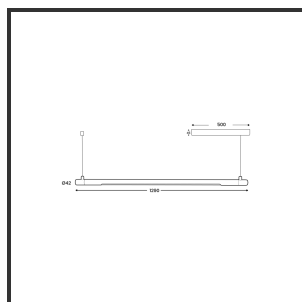

MAMBA STRIBE 120 PENDEL

3000K/CRI90 Casambi 9005 9005

Beamangle	120	Kleur 2	RAL9005
CIE Flux Codes	49 80 95 99 100	Led type	SMD
CRI	90	Lumen Maintenance	L80B10 bij 50.000
Colour Deviation (SDCM)	3 sdcM	Lumen/W out of the chip	135lm/W
Colour Temperature	3000K	Luminous flux of luminaire	2500lm
Dim	Casambi	Material Housing	Aluminium
Dimensions	Ø42x1590	Material Lens/Reflector/Diffusor	PMMA
Energy Efficiency Class	D	Max. connected Load	25W
Forward Voltage	31,5V	Mounting Type	Pendel
Frequency	50-60Hz	PF	0,98
IK	07	Protection Class	II
IP	IP33	Suspensie lengte	1,5m
Input current	700mA	Suspensiekabels	2
Kleur	RAL9005	UGR	<23
		Voltage	220-240V

Product Description

Ook de Mamba combineert de meest Lednlux herkenbare afrondingen die we elders terugvinden binnen ons gamma. Samen met een subtiële look en rechtlijnigheid. Een knap staaltje designwerk dat het best tot uiting komt als statement piece te midden van ieders interieur. Waar het hoofdzakelijk bij de mamba om draait zijn de modulaire magnetische koppelmodules die geïmplementeerd werden in elk onderdeel. Door dit in combinatie te plaatsen met een 48V systeem en de nieuwste led technologieën kregen wij de mogelijkheid om de stroomtoevoer zo laag te houden dat een slank ontwerp geen enkel ontwikkelingsprobleem met zich meebracht. Door de dynamiek tussen de magnetische koppelmodules kunnen alle onderdelen zowel 360° rond zijn als gedraaid worden als individueel horizontaal 180° gedraaid worden waardoor het einde het begin kan worden. Het configureren van een mamba armatuur gebeurt op geheel en enkel op jouw vraag. Van een strak armatuur boven je eettafel tot een samenstelling die resulteert in nagenoeg eindeloze combinatie mogelijkheden.