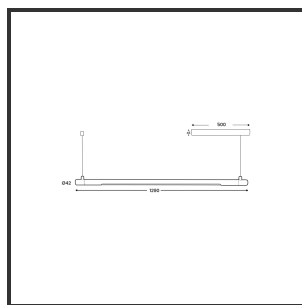

# MAMBA STRIBE 120 PENDEL

3000K/CRI90 Casambi 9005 9005

Beamangle	120	Kleur 2	RAL9005
CIE Flux Codes	49 80 95 99 100	Led type	SMD
CRI	90	Lumen Maintenance	L80B10 bij 50.000
Colour Deviation (SDCM)	3 sdcM	Lumen/W out of the chip	135lm/W
Colour Temperature	3000K	Luminous flux of luminaire	2500lm
Dim	Casambi	Material Housing	Aluminium
Dimensions	Ø42x1590	Material Lens/Reflector/Diffusor	PMMA
Energy Efficiency Class	D	Max. connected Load	25W
Forward Voltage	31,5V	Mounting Type	Pendel
Frequency	50-60Hz	PF	0,98
IK	07	Protection Class	II
IP	IP33	Suspensie lengte	1,5m
Input current	700mA	Suspensiekabels	2
Kleur	RAL9005	UGR	<23
		Voltage	220-240V

## Product Description

Ook de Mamba combineert de meest Lednlux herkenbare afrondingen die we elders terugvinden binnen ons gamma. Samen met een subtiële look en rechtlijnigheid. Een knap staaltje designwerk dat het best tot uiting komt als statement piece te midden van ieders interieur. Waar het hoofdzakelijk bij de mamba om draait zijn de modulaire magnetische koppelmodules die geïmplementeerd werden in elk onderdeel. Door dit in combinatie te plaatsen met een 48V systeem en de nieuwste led technologieën kregen wij de mogelijkheid om de stroomtoevoer zo laag te houden dat een slank ontwerp geen enkel ontwikkelingsprobleem met zich meebracht. Door de dynamiek tussen de magnetische koppelmodules kunnen alle onderdelen zowel 360° rond zijn als gedraaid worden als individueel horizontaal 180° gedraaid worden waardoor het einde het begin kan worden. Het configureren van een mamba armatuur gebeurt op geheel en enkel op jouw vraag. Van een strak armatuur boven je eettafel tot een samenstelling die resulteert in nagenoeg eindeloze combinatie mogelijkheden.