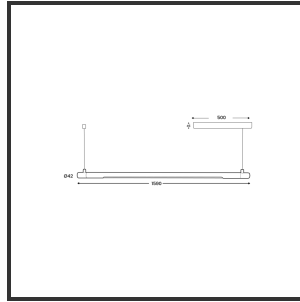

MAMBA STRIBE 150 PENDEL

4000K/CRI90 on/off 9016 9016

| | | | |
|-------------------------|-----------------|----------------------------------|-------------------|
| Beamangle | 120 | Kleur 2 | RAL9016 |
| CIE Flux Codes | 49 80 95 99 100 | Led type | SMD |
| CRI | 90 | Lumen Maintenance | L80B10 bij 50.000 |
| Colour Deviation (SDCM) | 3 sdcM | Lumen/W out of the chip | 135lm/W |
| Colour Temperature | 4000K | Luminous flux of luminaire | 3500lm |
| Dim | No | Material Housing | Aluminium |
| Dimensions | Ø42x1590 | Material Lens/Reflector/Diffusor | PMMA |
| Energy Efficiency Class | D | Max. connected Load | 35W |
| Forward Voltage | 42V | Mounting Type | Pendel |
| Frequency | 50-60Hz | PF | 0,98 |
| IK | 07 | Protection Class | II |
| IP | IP33 | Suspensie lengte | 1,5m |
| Input current | 350mA | Suspensiekabels | 2 |
| Kleur | RAL9016 | UGR | <23 |
| | | Voltage | 220-240V |

Product Description

Ook de Mamba combineert de meest Lednlux herkenbare afrondingen die we elders terugvinden binnen ons gamma. Samen met een subtiële look en rechtlijnigheid. Een knap staaltje designwerk dat het best tot uiting komt als statement piece te midden van ieders interieur. Waar het hoofdzakelijk bij de mamba om draait zijn de modulaire magnetische koppelmodules die geïmplementeerd werden in elk onderdeel. Door dit in combinatie te plaatsen met een 48V systeem en de nieuwste led technologieën kregen wij de mogelijkheid om de stroomtoevoer zo laag te houden dat een slank ontwerp geen enkel ontwikkelingsprobleem met zich meebracht. Door de dynamiek tussen de magnetische koppelmodules kunnen alle onderdelen zowel 360° rond zijn als gedraaid worden als individueel horizontaal 180° gedraaid worden waardoor het einde het begin kan worden. Het configureren van een mamba armatuur gebeurt op geheel en enkel op jouw vraag. Van een strak armatuur boven je eettafel tot een samenstelling die resulteert in nagenoeg eindeloze combinatie mogelijkheden.