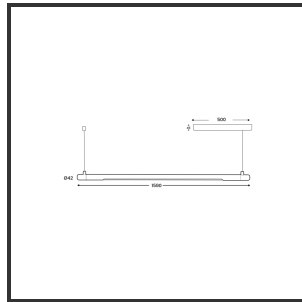

MAMBA STRIBE 150 PENDEL

4000K/CRI90 Dali push 9016 9016

Beamangle	120	Kleur 2	RAL9016
CIE Flux Codes	49 80 95 99 100	Led type	SMD
CRI	90	Lumen Maintenance	L80B10 bij 50.000
Colour Deviation (SDCM)	3 sdcM	Lumen/W out of the chip	135lm/W
Colour Temperature	4000K	Luminous flux of luminaire	3500lm
Dim	Dali push	Material Housing	Aluminium
Dimensions	Ø42x1590	Material Lens/Reflector/Diffusor	PMMA
Energy Efficiency Class	D	Max. connected Load	35W
Forward Voltage	42V	Mounting Type	Pendel
Frequency	50-60Hz	PF	0,98
IK	07	Protection Class	II
IP	IP33	Suspensie lengte	1,5m
Input current	350mA	Suspensiekabels	2
Kleur	RAL9016	UGR	<23
		Voltage	220-240V

Product Description

Ook de Mamba combineert de meest Lednlux herkenbare afrondingen die we elders terugvinden binnen ons gamma. Samen met een subtiele look en rechtlijnigheid. Een knap staaltje designwerk dat het best tot uiting komt als statement piece te midden van ieders interieur. Waar het hoofdzakelijk bij de mamba om draait zijn de modulaire magnetische koppelmodules die geïmplementeerd werden in elk onderdeel. Door dit in combinatie te plaatsen met een 48V systeem en de nieuwste led technologieën kregen wij de mogelijkheid om de stroomtoevoer zo laag te houden dat een slank ontwerp geen enkel ontwikkelingsprobleem met zich meebracht. Door de dynamiek tussen de magnetische koppelmodules kunnen alle onderdelen zowel 360° rond zijn als gedraaid worden als individueel horizontaal 180° gedraaid worden waardoor het einde het begin kan worden. Het configureren van een mamba armatuur gebeurt op geheel en enkel op jouw vraag. Van een strak armatuur boven je eettafel tot een samenstelling die resulteert in nagenoeg eindeloze combinatie mogelijkheden.