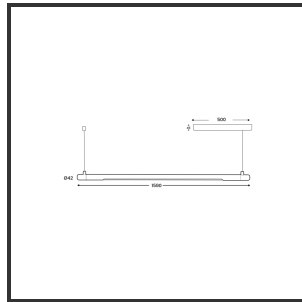

MAMBA STRIBE 150 PENDEL

2700K/CRI90 Dali 9016 9005

Beamangle	120	Kleur 2	RAL9005
CIE Flux Codes	49 80 95 99 100	Led type	SMD
CRI	90	Lumen Maintenance	L80B10 bij 50.000
Colour Deviation (SDCM)	3 sdcM	Lumen/W out of the chip	135lm/W
Colour Temperature	2700K	Luminous flux of luminaire	3500lm
Dim	Dali	Material Housing	Aluminium
Dimensions	Ø42x1590	Material Lens/Reflector/Diffusor	PMMA
Energy Efficiency Class	D	Max. connected Load	35W
Forward Voltage	42V	Mounting Type	Pendel
Frequency	50-60Hz	PF	0,98
IK	07	Protection Class	II
IP	IP33	Suspensie lengte	1,5m
Input current	350mA	Suspensiekabels	2
Kleur	RAL9016	UGR	<23
		Voltage	220-240V

Product Description

Ook de Mamba combineert de meest Lednlux herkenbare afrondingen die we elders terugvinden binnen ons gamma. Samen met een subtiel look en rechtlijnigheid. Een knap staaltje designwerk dat het best tot uiting komt als statement piece te midden van ieders interieur. Waar het hoofdzakelijk bij de mamba om draait zijn de modulaire magnetische koppelmodules die geïmplementeerd werden in elk onderdeel. Door dit in combinatie te plaatsen met een 48V systeem en de nieuwste led technologieën kregen wij de mogelijkheid om de stroomtoevoer zo laag te houden dat een slank ontwerp geen enkel ontwikkelingsprobleem met zich meebracht. Door de dynamiek tussen de magnetische koppelmodules kunnen alle onderdelen zowel 360° rond zijn als gedraaid worden als individueel horizontaal 180° gedraaid worden waardoor het einde het begin kan worden. Het configureren van een mamba armatuur gebeurt op geheel en enkel op jouw vraag. Van een strak armatuur boven je eettafel tot een samenstelling die resulteert in nagenoeg eindeloze combinatie mogelijkheden.