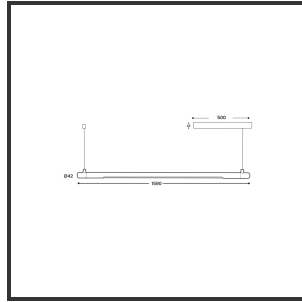

MAMBA STRIBE 150 PENDEL

2700K/CRI90 Dali 9005 9016

Beamangle	120	Kleur 2	RAL9016
CIE Flux Codes	49 80 95 99 100	Led type	SMD
CRI	90	Lumen Maintenance	L80B10 bij 50.000
Colour Deviation (SDCM)	3 sdcM	Lumen/W out of the chip	135lm/W
Colour Temperature	2700K	Luminous flux of luminaire	3500lm
Dim	Dali	Material Housing	Aluminium
Dimensions	Ø42x1590	Material Lens/Reflector/Diffusor	PMMA
Energy Efficiency Class	D	Max. connected Load	35W
Forward Voltage	42V	Mounting Type	Pendel
Frequency	50-60Hz	PF	0,98
IK	07	Protection Class	II
IP	IP33	Suspensie lengte	1,5m
Input current	350mA	Suspensiekabels	2
Kleur	RAL9005	UGR	<23
		Voltage	220-240V

Product Description

Ook de Mamba combineert de meest Lednlux herkenbare afrondingen die we elders terugvinden binnen ons gamma. Samen met een subtiële look en rechtlijnigheid. Een knap staaltje designwerk dat het best tot uiting komt als statement piece te midden van ieders interieur. Waar het hoofdzakelijk bij de mamba om draait zijn de modulaire magnetische koppelmodules die geïmplementeerd werden in elk onderdeel. Door dit in combinatie te plaatsen met een 48V systeem en de nieuwste led technologieën kregen wij de mogelijkheid om de stroomtoevoer zo laag te houden dat een slank ontwerp geen enkel ontwikkelingsprobleem met zich meebracht. Door de dynamiek tussen de magnetische koppelmodules kunnen alle onderdelen zowel 360° rond zijn als gedraaid worden als individueel horizontaal 180° gedraaid worden waardoor het einde het begin kan worden. Het configureren van een mamba armatuur gebeurt op geheel en enkel op jouw vraag. Van een strak armatuur boven je eettafel tot een samenstelling die resulteert in nagenoeg eindeloze combinatie mogelijkheden.