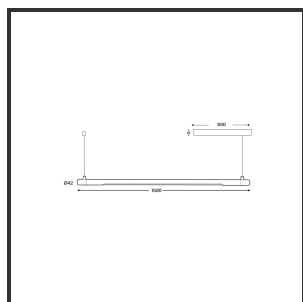

# MAMBA STRIBE 150 PENDEL

4000K/CRI90 Dali 9016 9005

Beamangle	120	Kleur 2	RAL9016
CIE Flux Codes	49 80 95 99 100	Led type	SMD
CRI	90	Lumen Maintenance	L80B10 bij 50.000
Colour Deviation (SDCM)	3 sdcM	Lumen/W out of the chip	135lm/W
Colour Temperature	4000K	Luminous flux of luminaire	3500lm
Dim	Dali	Material Housing	Aluminium
Dimensions	Ø42x1590	Material Lens/Reflector/Diffusor	PMMA
Energy Efficiency Class	D	Max. connected Load	35W
Forward Voltage	42V	Mounting Type	Pendel
Frequency	50-60Hz	PF	0,98
IK	07	Protection Class	II
IP	IP33	Suspensie lengte	1,5m
Input current	350mA	Suspensiekabels	2
Kleur	RAL9005	UGR	<23
		Voltage	220-240V

## Product Description

Ook de Mamba combineert de meest Lednlux herkenbare afrondingen die we elders terugvinden binnen ons gamma. Samen met een subtiële look en rechtlijnigheid. Een knap staaltje designwerk dat het best tot uiting komt als statement piece te midden van ieders interieur. Waar het hoofdzakelijk bij de mamba om draait zijn de modulaire magnetische koppelmodules die geïmplementeerd werden in elk onderdeel. Door dit in combinatie te plaatsen met een 48V systeem en de nieuwste led technologieën kregen wij de mogelijkheid om de stroomtoevoer zo laag te houden dat een slank ontwerp geen enkel ontwikkelingsprobleem met zich meebracht. Door de dynamiek tussen de magnetische koppelmodules kunnen alle onderdelen zowel 360° rond zijn als gedraaid worden als individueel horizontaal 180° gedraaid worden waardoor het einde het begin kan worden. Het configureren van een mamba armatuur gebeurt op geheel en enkel op jouw vraag. Van een strak armatuur boven je eettafel tot een samenstelling die resulteert in nagenoeg eindeloze combinatie mogelijkheden.