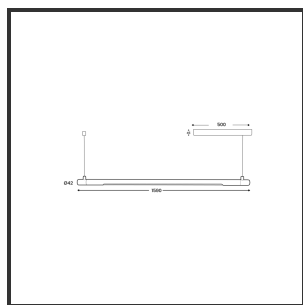

MAMBA STRIBE 150 PENDEL

4000K/CRI90 Casambi 9005 9016

Beamangle	120	Kleur 2	RAL9016
CIE Flux Codes	49 80 95 99 100	Led type	SMD
CRI	90	Lumen Maintenance	L80B10 bij 50.000
Colour Deviation (SDCM)	3 sdcM	Lumen/W out of the chip	135lm/W
Colour Temperature	4000K	Luminous flux of luminaire	3500lm
Dim	Casambi	Material Housing	Aluminium
Dimensions	Ø42x1590	Material Lens/Reflector/Diffusor	PMMA
Energy Efficiency Class	D	Max. connected Load	35W
Forward Voltage	42V	Mounting Type	Pendel
Frequency	50-60Hz	PF	0,98
IK	07	Protection Class	II
IP	IP33	Suspensie lengte	1,5m
Input current	350mA	Suspensiekabels	2
Kleur	RAL9005	UGR	<23
		Voltage	220-240V

Product Description

Ook de Mamba combineert de meest Lednlux herkenbare afrondingen die we elders terugvinden binnen ons gamma. Samen met een subtiële look en rechtlijnigheid. Een knap staaltje designwerk dat het best tot uiting komt als statement piece te midden van ieders interieur. Waar het hoofdzakelijk bij de mamba om draait zijn de modulaire magnetische koppelmodules die geïmplementeerd werden in elk onderdeel. Door dit in combinatie te plaatsen met een 48V systeem en de nieuwste led technologieën kregen wij de mogelijkheid om de stroomtoevoer zo laag te houden dat een slank ontwerp geen enkel ontwikkelingsprobleem met zich meebracht. Door de dynamiek tussen de magnetische koppelmodules kunnen alle onderdelen zowel 360° rond zijn als gedraaid worden als individueel horizontaal 180° gedraaid worden waardoor het einde het begin kan worden. Het configureren van een mamba armatuur gebeurt op geheel en enkel op jouw vraag. Van een strak armatuur boven je eettafel tot een samenstelling die resulteert in nagenoeg eindeloze combinatie mogelijkheden.