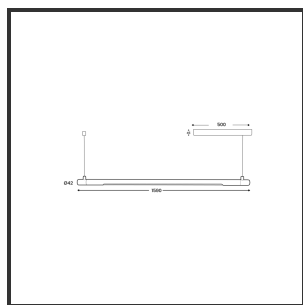

# MAMBA STRIBE 150 PENDEL

3000K/CRI90 Casambi 9005 9005

Beamangle	120	Kleur 2	RAL9005
CIE Flux Codes	49 80 95 99 100	Led type	SMD
CRI	90	Lumen Maintenance	L80B10 bij 50.000
Colour Deviation (SDCM)	3 sdcM	Lumen/W out of the chip	135lm/W
Colour Temperature	3000K	Luminous flux of luminaire	3500lm
Dim	Casambi	Material Housing	Aluminium
Dimensions	Ø42x1590	Material Lens/Reflector/Diffusor	PMMA
Energy Efficiency Class	D	Max. connected Load	35W
Forward Voltage	42V	Mounting Type	Pendel
Frequency	50-60Hz	PF	0,98
IK	07	Protection Class	II
IP	IP33	Suspensie lengte	1,5m
Input current	350mA	Suspensiekabels	2
Kleur	RAL9005	UGR	<23
		Voltage	220-240V

## Product Description

Ook de Mamba combineert de meest Lednlux herkenbare afrondingen die we elders terugvinden binnen ons gamma. Samen met een subtiele look en rechtlijnigheid. Een knap staaltje designwerk dat het best tot uiting komt als statement piece te midden van ieders interieur. Waar het hoofdzakelijk bij de mamba om draait zijn de modulaire magnetische koppelmodules die geïmplementeerd werden in elk onderdeel. Door dit in combinatie te plaatsen met een 48V systeem en de nieuwste led technologieën kregen wij de mogelijkheid om de stroomtoevoer zo laag te houden dat een slank ontwerp geen enkel ontwikkelingsprobleem met zich meebracht. Door de dynamiek tussen de magnetische koppelmodules kunnen alle onderdelen zowel 360° rond zijn as gedraaid worden als individueel horizontaal 180° gedraaid worden waardoor het einde het begin kan worden. Het configureren van een mamba armatuur gebeurt op geheel en enkel op jouw vraag. Van een strak armatuur boven je eettafel tot een samenstelling die resulteert in nagenoeg eindeloze combinatie mogelijkheden.