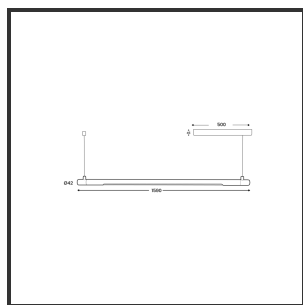

# MAMBA STRIBE 150 PENDEL

3000K/CRI90 Casambi 9005 9010

Beamangle	120	Kleur 2	RAL9010
CIE Flux Codes	49 80 95 99 100	Led type	SMD
CRI	90	Lumen Maintenance	L80B10 bij 50.000
Colour Deviation (SDCM)	3 sdc	Lumen/W out of the chip	135lm/W
Colour Temperature	3000K	Luminous flux of luminaire	3500lm
Dim	Casambi	Material Housing	Aluminium
Dimensions	Ø42x1590	Material Lens/Reflector/Diffuser	PMMA
Energy Efficiency Class	D	Max. connected Load	35W
Forward Voltage	42V	Mounting Type	Pendel
Frequency	50-60Hz	PF	0,98
IK	07	Protection Class	II
IP	IP33	Suspensie lengte	1,5m
Input current	350mA	Suspensiekabels	2
Kleur	RAL9005	UGR	<23
		Voltage	220-240V

## Product Description

Ook de Mamba combineert de meest Lednlux herkenbare afrondingen die we elders terugvinden binnen ons gamma. Samen met een subtiele look en rechtlijnigheid. Een knap staaltje designwerk dat het best tot uiting komt als statement piece te midden van ieders interieur. Waar het hoofdzakelijk bij de mamba om draait zijn de modulaire magnetische koppelmodules die geïmplementeerd werden in elk onderdeel. Door dit in combinatie te plaatsen met een 48V systeem en de nieuwste led technologieën kregen wij de mogelijkheid om de stroomtoevoer zo laag te houden dat een slank ontwerp geen enkel ontwikkelingsprobleem met zich meebracht. Door de dynamiek tussen de magnetische koppelmodules kunnen alle onderdelen zowel 360° rond zijn als gedraaid worden als individueel horizontaal 180° gedraaid worden waardoor het einde het begin kan worden. Het configureren van een mamba armatuur gebeurt op geheel en enkel op jouw vraag. Van een strak armatuur boven je eettafel tot een samenstelling die resulteert in nagenoeg eindeloze combinatie mogelijkheden.