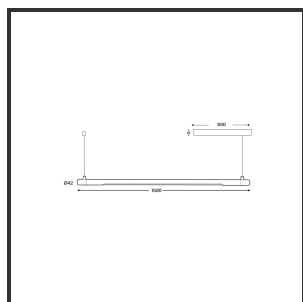

# MAMBA STRIBE 150 PENDEL

4000K/CRI90 Casambi 9010 9005

Beamangle	120	Kleur 2	RAL9010
CIE Flux Codes	49 80 95 99 100	Led type	SMD
CRI	90	Lumen Maintenance	L80B10 bij 50.000
Colour Deviation (SDCM)	3 sdcM	Lumen/W out of the chip	135lm/W
Colour Temperature	4000K	Luminous flux of luminaire	3500lm
Dim	Casambi	Material Housing	Aluminium
Dimensions	Ø42x1590	Material Lens/Reflector/Diffusor	PMMA
Energy Efficiency Class	D	Max. connected Load	35W
Forward Voltage	42V	Mounting Type	Pendel
Frequency	50-60Hz	PF	0,98
IK	07	Protection Class	II
IP	IP33	Suspensie lengte	1,5m
Input current	350mA	Suspensiekabels	2
Kleur	RAL9005	UGR	<23
		Voltage	220-240V

## Product Description

Ook de Mamba combineert de meest Lednlux herkenbare afrondingen die we elders terugvinden binnen ons gamma. Samen met een subtiële look en rechtlijnigheid. Een knap staaltje designwerk dat het best tot uiting komt als statement piece te midden van ieders interieur. Waar het hoofdzakelijk bij de mamba om draait zijn de modulaire magnetische koppelmodules die geïmplementeerd werden in elk onderdeel. Door dit in combinatie te plaatsen met een 48V systeem en de nieuwste led technologieën kregen wij de mogelijkheid om de stroomtoevoer zo laag te houden dat een slank ontwerp geen enkel ontwikkelingsprobleem met zich meebracht. Door de dynamiek tussen de magnetische koppelmodules kunnen alle onderdelen zowel 360° rond zijn als gedraaid worden als individueel horizontaal 180° gedraaid worden waardoor het einde het begin kan worden. Het configureren van een mamba armatuur gebeurt op geheel en enkel op jouw vraag. Van een strak armatuur boven je eettafel tot een samenstelling die resulteert in nagenoeg eindeloze combinatie mogelijkheden.