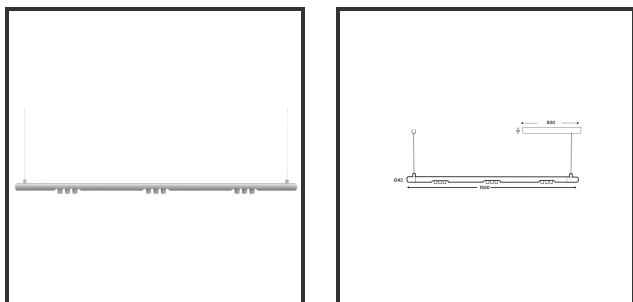

MAMBA KUPS 150 PENDEL

9016 9016 2700K/CRI90 45° Casambi

Beamangle	45°	Led type	SMD
CIE Flux Codes	92 98 100 100 100	Lumen Maintenance	L80B10 bij 50.000
Colour Deviation (SDCM)	3 sdcM	Lumen/W out of the chip	135lm/W
Colour Temperature	2700K	Luminous flux of luminaire	900lm
CRI	90	Material Housing	Aluminium
Dim	Casambi	Material Lens/Reflector/Diffusor	PMMA
Dimensions	Ø42x1590	Max. connected Load	3x3W
Energy Efficiency Class	D	Mounting Type	Pendel
Forward Voltage	27V	PF	0,98
Frequency	50-60Hz	Protection Class	II
IK	07	Suspensiekabels	2
Input current	350mA	Suspensie lengte	1,5m
IP	IP33	UGR	16
Kleur	RAL9016	Voltage	220-240V
Kleur 2	RAL9016	Weight	4kg

Reference : 000028718

Product Description

Ook de Mamba combineert de meest Lednlux herkenbare afrondingen die we elders terugvinden binnen ons gamma. Samen met een subtiele look en rechtlijnigheid. Een knap staaltje designwerk dat het best tot uiting komt als statement piece te midden van ieders interieur. Waar het hoofdzakelijk bij de mamba om draait zijn de modulaire magnetische koppelmodules die geïmplementeerd werden in elk onderdeel. Door dit in combinatie te plaatsen met een 48V systeem en de nieuwste led technologieën kregen wij de mogelijkheid om de stroomtoevoer zo laag te houden dat een slank ontwerp geen enkel ontwikkelingsprobleem met zich meebracht. Door de dynamiek tussen de magnetische koppelmodules kunnen alle onderdelen zowel 360° rond zijn als gedraaid worden als individueel horizontaal 180° gedraaid worden waardoor het einde het begin kan worden. Het configureren van een mamba armatuur gebeurt op geheel en enkel op jouw vraag. Van een strak armatuur boven je eettafel tot een samenstelling die resulteert in nagenoeg eindeloze combinatie mogelijkheden.