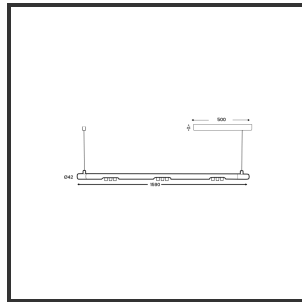

MAMBA KUPS 150 PENDEL

3000K/CRI90 Dali 9016 9016 15°

Beamangle	15°	Led type	SMD
CIE Flux Codes	92 98 100 100 100	Lumen Maintenance	L80B10 bij 50.000
CRI	90	Lumen/W out of the chip	135lm/W
Colour Deviation (SDCM)	3 sdcM	Luminous flux of luminaire	900lm
Colour Temperature	3000K	Material Housing	Aluminium
Dim	Dali	Material Lens/Reflector/Diffusor	PMMA
Dimensions	Ø42x1590	Max. connected Load	3x3W
Energy Efficiency Class	D	Mounting Type	Pendel
Forward Voltage	27V	PF	0,98
Frequency	50-60Hz	Protection Class	II
IK	07	Suspensie lengte	1,5m
IP	IP33	Suspensiekabels	2
Input current	350mA	UGR	16
Kleur	RAL9016	Voltage	220-240V
Kleur 2	RAL9016	Weight	4kg

Product Description

Ook de Mamba combineert de meest Lednlux herkenbare afrondingen die we elders terugvinden binnen ons gamma. Samen met een subtiel look en rechtlijnigheid. Een knap staaltje designwerk dat het best tot uiting komt als statement piece te midden van ieders interieur. Waar het hoofdzakelijk bij de mamba om draait zijn de modulaire magnetische koppelmodules die geïmplementeerd werden in elk onderdeel. Door dit in combinatie te plaatsen met een 48V systeem en de nieuwste led technologieën kregen wij de mogelijkheid om de stroomtoevoer zo laag te houden dat een slank ontwerp geen enkel ontwikkelingsprobleem met zich meebracht. Door de dynamiek tussen de magnetische koppelmodules kunnen alle onderdelen zowel 360° rond zijn als gedraaid worden als individueel horizontaal 180° gedraaid worden waardoor het einde het begin kan worden. Het configureren van een mamba armatuur gebeurt op geheel en enkel op jouw vraag. Van een strak armatuur boven je eettafel tot een samenstelling die resulteert in nagenoeg eindeloze combinatie mogelijkheden.