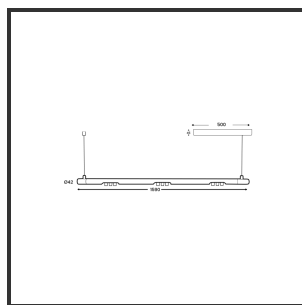

# MAMBA KUPS 150 PENDEL

4000K/CRI90 Dali 9016 9016 15°

Beamangle	15°	Led type	SMD
CIE Flux Codes	92 98 100 100 100	Lumen Maintenance	L80B10 bij 50.000
CRI	90	Lumen/W out of the chip	135lm/W
Colour Deviation (SDCM)	3 sdcM	Luminous flux of luminaire	900lm
Colour Temperature	4000K	Material Housing	Aluminium
Dim	Dali	Material Lens/Reflector/Diffusor	PMMA
Dimensions	Ø42x1590	Max. connected Load	3x3W
Energy Efficiency Class	D	Mounting Type	Pendel
Forward Voltage	27V	PF	0,98
Frequency	50-60Hz	Protection Class	II
IK	07	Suspensie lengte	1,5m
IP	IP33	Suspensiekabels	2
Input current	350mA	UGR	16
Kleur	RAL9016	Voltage	220-240V
Kleur 2	RAL9016	Weight	4kg

## Product Description

Ook de Mamba combineert de meest Lednlux herkenbare afrondingen die we elders terugvinden binnen ons gamma. Samen met een subtiele look en rechtlijnigheid. Een knap staaltje designwerk dat het best tot uiting komt als statement piece te midden van ieders interieur. Waar het hoofdzakelijk bij de mamba om draait zijn de modulaire magnetische koppelmodules die geïmplementeerd werden in elk onderdeel. Door dit in combinatie te plaatsen met een 48V systeem en de nieuwste led technologieën kregen wij de mogelijkheid om de stroomtoevoer zo laag te houden dat een slank ontwerp geen enkel ontwikkelingsprobleem met zich meebracht. Door de dynamiek tussen de magnetische koppelmodules kunnen alle onderdelen zowel 360° rond zijn als gedraaid worden als individueel horizontaal 180° gedraaid worden waardoor het einde het begin kan worden. Het configureren van een mamba armatuur gebeurt op geheel en enkel op jouw vraag. Van een strak armatuur boven je eettafel tot een samenstelling die resulteert in nagenoeg eindeloze combinatie mogelijkheden.