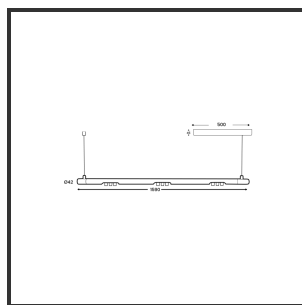

MAMBA KUPS 150 PENDEL

4000K/CRI90 Casambi 9016 9016 15°

Beamangle	15°	Led type	SMD
CIE Flux Codes	92 98 100 100 100	Lumen Maintenance	L80B10 bij 50.000
CRI	90	Lumen/W out of the chip	135lm/W
Colour Deviation (SDCM)	3 sdcM	Luminous flux of luminaire	900lm
Colour Temperature	4000K	Material Housing	Aluminium
Dim	Casambi	Material Lens/Reflector/Diffusor	PMMA
Dimensions	Ø42x1590	Max. connected Load	3x3W
Energy Efficiency Class	D	Mounting Type	Pendel
Forward Voltage	27V	PF	0,98
Frequency	50-60Hz	Protection Class	II
IK	07	Suspensie lengte	1,5m
IP	IP33	Suspensiekabels	2
Input current	350mA	UGR	16
Kleur	RAL9016	Voltage	220-240V
Kleur 2	RAL9016	Weight	4kg

Product Description

Ook de Mamba combineert de meest Lednlux herkenbare afrondingen die we elders terugvinden binnen ons gamma. Samen met een subtiele look en rechtlijnigheid. Een knap staaltje designwerk dat het best tot uiting komt als statement piece te midden van ieders interieur. Waar het hoofdzakelijk bij de mamba om draait zijn de modulaire magnetische koppelmodules die geïmplementeerd werden in elk onderdeel. Door dit in combinatie te plaatsen met een 48V systeem en de nieuwste led technologieën kregen wij de mogelijkheid om de stroomtoevoer zo laag te houden dat een slank ontwerp geen enkel ontwikkelingsprobleem met zich meebracht. Door de dynamiek tussen de magnetische koppelmodules kunnen alle onderdelen zowel 360° rond zijn as gedraaid worden als individueel horizontaal 180° gedraaid worden waardoor het einde het begin kan worden. Het configureren van een mamba armatuur gebeurt op geheel en enkel op jouw vraag. Van een strak armatuur boven je eettafel tot een samenstelling die resulteert in nagenoeg eindeloze combinatie mogelijkheden.