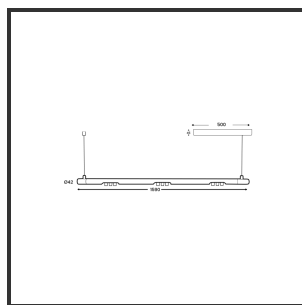

MAMBA KUPS 150 PENDEL

3000K/CRI90 Dali push 9016 9010 25°

Beamangle	25°	Led type	SMD
CIE Flux Codes	92 98 100 100 100	Lumen Maintenance	L80B10 bij 50.000
CRI	90	Lumen/W out of the chip	135lm/W
Colour Deviation (SDCM)	3 sdcM	Luminous flux of luminaire	900lm
Colour Temperature	3000K	Material Housing	Aluminium
Dim	Dali push	Material Lens/Reflector/Diffusor	PMMA
Dimensions	Ø42x1590	Max. connected Load	3x3W
Energy Efficiency Class	D	Mounting Type	Pendel
Forward Voltage	27V	PF	0,98
Frequency	50-60Hz	Protection Class	II
IK	07	Suspensie lengte	1,5m
IP	IP33	Suspensiekabels	2
Input current	350mA	UGR	16
Kleur	RAL9016	Voltage	220-240V
Kleur 2	RAL9010	Weight	4kg

Product Description

Ook de Mamba combineert de meest Lednlux herkenbare afrondingen die we elders terugvinden binnen ons gamma. Samen met een subtiële look en rechtlijnigheid. Een knap staaltje designwerk dat het best tot uiting komt als statement piece te midden van ieders interieur. Waar het hoofdzakelijk bij de mamba om draait zijn de modulaire magnetische koppelmodules die geïmplementeerd werden in elk onderdeel. Door dit in combinatie te plaatsen met een 48V systeem en de nieuwste led technologieën kregen wij de mogelijkheid om de stroomtoevoer zo laag te houden dat een slank ontwerp geen enkel ontwikkelingsprobleem met zich meebracht. Door de dynamiek tussen de magnetische koppelmodules kunnen alle onderdelen zowel 360° rond zijn als gedraaid worden als individueel horizontaal 180° gedraaid worden waardoor het einde het begin kan worden. Het configureren van een mamba armatuur gebeurt op geheel en enkel op jouw vraag. Van een strak armatuur boven je eettafel tot een samenstelling die resulteert in nagenoeg eindeloze combinatie mogelijkheden.