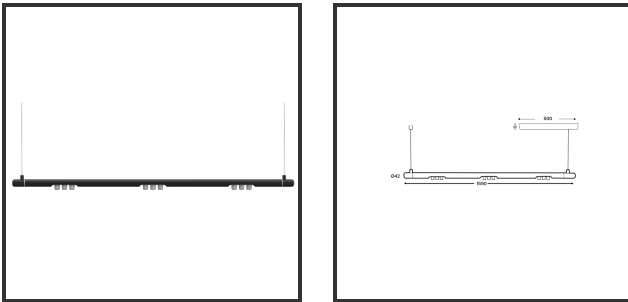

# MAMBA KUPS 150 PENDEL

9016 9005 2700K/CRI90 45° Casambi

Beamangle	45°	Led type	SMD
CIE Flux Codes	92 98 100 100 100	Lumen Maintenance	L80B10 bij 50.000
Colour Deviation (SDCM)	3 sdcn	Lumen/W out of the chip	135lm/W
Colour Temperature	2700K	Luminous flux of luminaire	900lm
CRI	90	Material Housing	Aluminium
Dim	Casambi	Material Lens/Reflector/Diffusor	PMMA
Dimensions	Ø42x1590	Max. connected Load	3x3W
Energy Efficiency Class	D	Mounting Type	Pendel
Forward Voltage	27V	PF	0,98
Frequency	50-60Hz	Protection Class	II
IK	07	Suspensiekabels	2
Input current	350mA	Suspensie lengte	1,5m
IP	IP33	UGR	16
Kleur	RAL9005	Voltage	220-240V
Kleur 2	RAL9016	Weight	4kg

## Product Description

Ook de Mamba combineert de meest Lednlux herkenbare afrondingen die we elders terugvinden binnen ons gamma. Samen met een subtiele look en rechtlijnigheid. Een knap staaltje designwerk dat het best tot uiting komt als statement piece te midden van ieders interieur. Waar het hoofdzakelijk bij de mamba om draait zijn de modulaire magnetische koppelmodules die geïmplementeerd werden in elk onderdeel. Door dit in combinatie te plaatsen met een 48V systeem en de nieuwste led technologieën kregen wij de mogelijkheid om de stroomtoevoer zo laag te houden dat een slank ontwerp geen enkel ontwikkelingsprobleem met zich meebracht. Door de dynamiek tussen de magnetische koppelmodules kunnen alle onderdelen zowel 360° rond zijn als gedraaid worden als individueel horizontaal 180° gedraaid worden waardoor het einde het begin kan worden. Het configureren van een mamba armatuur gebeurt op geheel en enkel op jouw vraag. Van een strak armatuur boven je eettafel tot een samenstelling die resulteert in nagenoeg eindeloze combinatie mogelijkheden.