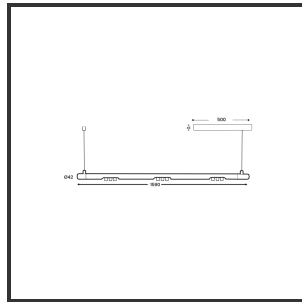

# MAMBA KUPS 150 PENDEL

4000K/CRI90 Casambi 9005 9016 45°

Beamangle	45°	Led type	SMD
CIE Flux Codes	92 98 100 100 100	Lumen Maintenance	L80B10 bij 50.000
CRI	90	Lumen/W out of the chip	135lm/W
Colour Deviation (SDCM)	3 sdcM	Luminous flux of luminaire	900lm
Colour Temperature	4000K	Material Housing	Aluminium
Dim	Casambi	Material Lens/Reflector/Diffusor	PMMA
Dimensions	Ø42x1590	Max. connected Load	3x3W
Energy Efficiency Class	D	Mounting Type	Pendel
Forward Voltage	27V	PF	0,98
Frequency	50-60Hz	Protection Class	II
IK	07	Suspensie lengte	1,5m
IP	IP33	Suspensiekabels	2
Input current	350mA	UGR	16
Kleur	RAL9005	Voltage	220-240V
Kleur 2	RAL9016	Weight	4kg

## Product Description

Ook de Mamba combineert de meest Lednlux herkenbare afrondingen die we elders terugvinden binnen ons gamma. Samen met een subtiële look en rechtlijnigheid. Een knap staaltje designwerk dat het best tot uiting komt als statement piece te midden van ieders interieur. Waar het hoofdzakelijk bij de mamba om draait zijn de modulaire magnetische koppelmodules die geïmplementeerd werden in elk onderdeel. Door dit in combinatie te plaatsen met een 48V systeem en de nieuwste led technologieën kregen wij de mogelijkheid om de stroomtoevoer zo laag te houden dat een slank ontwerp geen enkel ontwikkelingsprobleem met zich meebracht. Door de dynamiek tussen de magnetische koppelmodules kunnen alle onderdelen zowel 360° rond zijn als gedraaid worden als individueel horizontaal 180° gedraaid worden waardoor het einde het begin kan worden. Het configureren van een mamba armatuur gebeurt op geheel en enkel op jouw vraag. Van een strak armatuur boven je eettafel tot een samenstelling die resulteert in nagenoeg eindeloze combinatie mogelijkheden.