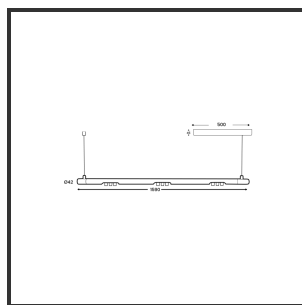

MAMBA KUPS 150 PENDEL

4000K/CRI90 Dali 9005 9005 15°

Beamangle	15°	Led type	SMD
CIE Flux Codes	92 98 100 100 100	Lumen Maintenance	L80B10 bij 50.000
CRI	90	Lumen/W out of the chip	135lm/W
Colour Deviation (SDCM)	3 sdcM	Luminous flux of luminaire	900lm
Colour Temperature	4000K	Material Housing	Aluminium
Dim	Dali	Material Lens/Reflector/Diffusor	PMMA
Dimensions	Ø42x1590	Max. connected Load	3x3W
Energy Efficiency Class	D	Mounting Type	Pendel
Forward Voltage	27V	PF	0,98
Frequency	50-60Hz	Protection Class	II
IK	07	Suspensie lengte	1,5m
IP	IP33	Suspensiekabels	2
Input current	350mA	UGR	16
Kleur	RAL9005	Voltage	220-240V
Kleur 2	RAL9005	Weight	4kg

Product Description

Ook de Mamba combineert de meest Lednlux herkenbare afrondingen die we elders terugvinden binnen ons gamma. Samen met een subtiel look en rechtlijnigheid. Een knap staaltje designwerk dat het best tot uiting komt als statement piece te midden van ieders interieur. Waar het hoofdzakelijk bij de mamba om draait zijn de modulaire magnetische koppelmodules die geïmplementeerd werden in elk onderdeel. Door dit in combinatie te plaatsen met een 48V systeem en de nieuwste led technologieën kregen wij de mogelijkheid om de stroomtoevoer zo laag te houden dat een slank ontwerp geen enkel ontwikkelingsprobleem met zich meebracht. Door de dynamiek tussen de magnetische koppelmodules kunnen alle onderdelen zowel 360° rond zijn als gedraaid worden als individueel horizontaal 180° gedraaid worden waardoor het einde het begin kan worden. Het configureren van een mamba armatuur gebeurt op geheel en enkel op jouw vraag. Van een strak armatuur boven je eettafel tot een samenstelling die resulteert in nagenoeg eindeloze combinatie mogelijkheden.