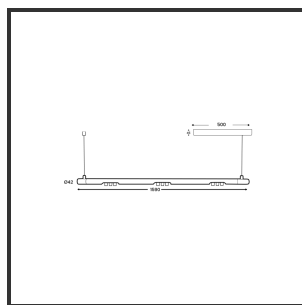

# MAMBA KUPS 150 PENDEL

3000K/CRI90 Dali 9005 9010 15°

Beamangle	15°	Led type	SMD
CIE Flux Codes	92 98 100 100 100	Lumen Maintenance	L80B10 bij 50.000
CRI	90	Lumen/W out of the chip	135lm/W
Colour Deviation (SDCM)	3 sdcM	Luminous flux of luminaire	900lm
Colour Temperature	3000K	Material Housing	Aluminium
Dim	Dali	Material Lens/Reflector/Diffusor	PMMA
Dimensions	Ø42x1590	Max. connected Load	3x3W
Energy Efficiency Class	D	Mounting Type	Pendel
Forward Voltage	27V	PF	0,98
Frequency	50-60Hz	Protection Class	II
IK	07	Suspensie lengte	1,5m
IP	IP33	Suspensiekabels	2
Input current	350mA	UGR	16
Kleur	RAL9005	Voltage	220-240V
Kleur 2	RAL9010	Weight	4kg

## Product Description

Ook de Mamba combineert de meest Lednlux herkenbare afrondingen die we elders terugvinden binnen ons gamma. Samen met een subtiel look en rechtlijnigheid. Een knap staaltje designwerk dat het best tot uiting komt als statement piece te midden van ieders interieur. Waar het hoofdzakelijk bij de mamba om draait zijn de modulaire magnetische koppelmodules die geïmplementeerd werden in elk onderdeel. Door dit in combinatie te plaatsen met een 48V systeem en de nieuwste led technologieën kregen wij de mogelijkheid om de stroomtoevoer zo laag te houden dat een slank ontwerp geen enkel ontwikkelingsprobleem met zich meebracht. Door de dynamiek tussen de magnetische koppelmodules kunnen alle onderdelen zowel 360° rond zijn als gedraaid worden als individueel horizontaal 180° gedraaid worden waardoor het einde het begin kan worden. Het configureren van een mamba armatuur gebeurt op geheel en enkel op jouw vraag. Van een strak armatuur boven je eettafel tot een samenstelling die resulteert in nagenoeg eindeloze combinatie mogelijkheden.