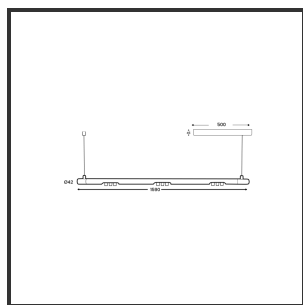

MAMBA KUPS 150 PENDEL

2700K/CRI90 Dali 9010 9016 45°

Beamangle	45°	Led type	SMD
CIE Flux Codes	92 98 100 100 100	Lumen Maintenance	L80B10 bij 50.000
CRI	90	Lumen/W out of the chip	135lm/W
Colour Deviation (SDCM)	3 sdcM	Luminous flux of luminaire	900lm
Colour Temperature	2700K	Material Housing	Aluminium
Dim	Dali	Material Lens/Reflector/Diffusor	PMMA
Dimensions	Ø42x1590	Max. connected Load	3x3W
Energy Efficiency Class	D	Mounting Type	Pendel
Forward Voltage	27V	PF	0,98
Frequency	50-60Hz	Protection Class	II
IK	07	Suspensie lengte	1,5m
IP	IP33	Suspensiekabels	2
Input current	350mA	UGR	16
Kleur	RAL9010	Voltage	220-240V
Kleur 2	RAL9016	Weight	4kg

Product Description

Ook de Mamba combineert de meest Lednlux herkenbare afrondingen die we elders terugvinden binnen ons gamma. Samen met een subtiele look en rechtlijnigheid. Een knap staaltje designwerk dat het best tot uiting komt als statement piece te midden van ieders interieur. Waar het hoofdzakelijk bij de mamba om draait zijn de modulaire magnetische koppelmodules die geïmplementeerd werden in elk onderdeel. Door dit in combinatie te plaatsen met een 48V systeem en de nieuwste led technologieën kregen wij de mogelijkheid om de stroomtoevoer zo laag te houden dat een slank ontwerp geen enkel ontwikkelingsprobleem met zich meebracht. Door de dynamiek tussen de magnetische koppelmodules kunnen alle onderdelen zowel 360° rond zijn als gedraaid worden als individueel horizontaal 180° gedraaid worden waardoor het einde het begin kan worden. Het configureren van een mamba armatuur gebeurt op geheel en enkel op jouw vraag. Van een strak armatuur boven je eettafel tot een samenstelling die resulteert in nagenoeg eindeloze combinatie mogelijkheden.