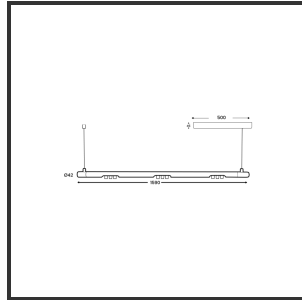

# MAMBA KUPS 150 PENDEL

2700K/CRI90 Dali 9010 9010 25°

Beamangle	25°	Led type	SMD
CIE Flux Codes	92 98 100 100 100	Lumen Maintenance	L80B10 bij 50.000
CRI	90	Lumen/W out of the chip	135lm/W
Colour Deviation (SDCM)	3 sdcM	Luminous flux of luminaire	900lm
Colour Temperature	2700K	Material Housing	Aluminium
Dim	Dali	Material Lens/Reflector/Diffusor	PMMA
Dimensions	Ø42x1590	Max. connected Load	3x3W
Energy Efficiency Class	D	Mounting Type	Pendel
Forward Voltage	27V	PF	0,98
Frequency	50-60Hz	Protection Class	II
IK	07	Suspensie lengte	1,5m
IP	IP33	Suspensiekabels	2
Input current	350mA	UGR	16
Kleur	RAL9010	Voltage	220-240V
Kleur 2	RAL9010	Weight	4kg

## Product Description

Ook de Mamba combineert de meest Lednlux herkenbare afrondingen die we elders terugvinden binnen ons gamma. Samen met een subtiel look en rechtlijnigheid. Een knap staaltje designwerk dat het best tot uiting komt als statement piece te midden van ieders interieur. Waar het hoofdzakelijk bij de mamba om draait zijn de modulaire magnetische koppelmodules die geïmplementeerd werden in elk onderdeel. Door dit in combinatie te plaatsen met een 48V systeem en de nieuwste led technologieën kregen wij de mogelijkheid om de stroomtoevoer zo laag te houden dat een slank ontwerp geen enkel ontwikkelingsprobleem met zich meebracht. Door de dynamiek tussen de magnetische koppelmodules kunnen alle onderdelen zowel 360° rond zijn als gedraaid worden als individueel horizontaal 180° gedraaid worden waardoor het einde het begin kan worden. Het configureren van een mamba armatuur gebeurt op geheel en enkel op jouw vraag. Van een strak armatuur boven je eettafel tot een samenstelling die resulteert in nagenoeg eindeloze combinatie mogelijkheden.