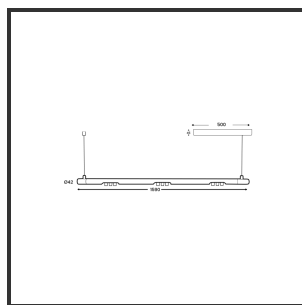

MAMBA KUPS 150 PENDEL

4000K/CRI90 Casambi 9010 9010 15°

Beamangle	15°	Led type	SMD
CIE Flux Codes	92 98 100 100 100	Lumen Maintenance	L80B10 bij 50.000
CRI	90	Lumen/W out of the chip	135lm/W
Colour Deviation (SDCM)	3 sdcM	Luminous flux of luminaire	900lm
Colour Temperature	4000K	Material Housing	Aluminium
Dim	Casambi	Material Lens/Reflector/Diffusor	PMMA
Dimensions	Ø42x1590	Max. connected Load	3x3W
Energy Efficiency Class	D	Mounting Type	Pendel
Forward Voltage	27V	PF	0,98
Frequency	50-60Hz	Protection Class	II
IK	07	Suspensie lengte	1,5m
IP	IP33	Suspensiekabels	2
Input current	350mA	UGR	16
Kleur	RAL9010	Voltage	220-240V
Kleur 2	RAL9010	Weight	4kg

Product Description

Ook de Mamba combineert de meest Lednlux herkenbare afrondingen die we elders terugvinden binnen ons gamma. Samen met een subtiel look en rechtlijnigheid. Een knap staaltje designwerk dat het best tot uiting komt als statement piece te midden van ieders interieur. Waar het hoofdzakelijk bij de mamba om draait zijn de modulaire magnetische koppelmodules die geïmplementeerd werden in elk onderdeel. Door dit in combinatie te plaatsen met een 48V systeem en de nieuwste led technologieën kregen wij de mogelijkheid om de stroomtoevoer zo laag te houden dat een slank ontwerp geen enkel ontwikkelingsprobleem met zich meebracht. Door de dynamiek tussen de magnetische koppelmodules kunnen alle onderdelen zowel 360° rond zijn als gedraaid worden als individueel horizontaal 180° gedraaid worden waardoor het einde het begin kan worden. Het configureren van een mamba armatuur gebeurt op geheel en enkel op jouw vraag. Van een strak armatuur boven je eettafel tot een samenstelling die resulteert in nagenoeg eindeloze combinatie mogelijkheden.