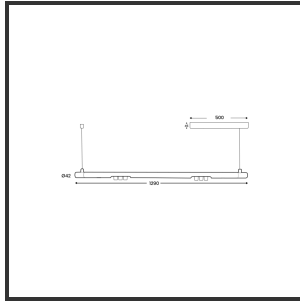

MAMBA KUPS 120 PENDEL

3000K/CRI90 Dali 9016 Goud 45°

Beamangle	45°	Kleur 2	Gold
CIE Flux Codes	92 98 100 100 100	Led type	SMD
CRI	90	Lumen Maintenance	L80B10 bij 50.000
Colour Deviation (SDCM)	3 sdcM	Lumen/W out of the chip	135lm/W
Colour Temperature	3000K	Luminous flux of luminaire	600lm
Dim	Dali	Material Housing	Aluminium
Dimensions	Ø42x1290	Material Lens/Reflector/Diffusor	PMMA
Energy Efficiency Class	D	Max. connected Load	2x3W
Forward Voltage	18V	Mounting Type	Pendel
Frequency	50-60Hz	PF	0,98
IK	07	Protection Class	II
IP	IP33	Suspensie lengte	1,5m
Input current	350mA	Suspensiekabels	2
Kleur	RAL9016	UGR	16
		Voltage	220-240V

Product Description

Ook de Mamba combineert de meest lednlux herkenbare afrondingen die we elders terugvinden binnen ons gamma. Samen met een subtiele look en rechtlijnigheid. Een knap staaltje designwerk dat het best tot uiting komt als statement piece te midden van ieders interieur. Waar het hoofdzakelijk bij de Mamba om draait zijn de modulaire magnetische koppelmodules die geïmplementeerd werden in elk onderdeel. Door dit in combinatie te plaatsen met een 48V systeem en de nieuwste led technologieën kregen wij de mogelijkheid om de stroomtoevoer zo laag te houden dat een slank ontwerp geen enkel ontwikkelingsprobleem met zich meebracht. Door de dynamiek tussen de magnetische koppelmodules kunnen alle onderdelen zowel 360° rond zijn als gedraaid worden als individueel horizontaal 180° gedraaid worden waardoor het einde het begin kan worden. Het configureren van een Mamba armatuur gebeurt op geheel en enkel op jouw vraag; de lengte, de module (Kups of Stribe) en de keuze in dim (on/off, Dali, Dali push of Casambi) mogelijkheid hangen allemaal af van jou. Van een strak armatuur boven je eettafel tot een samenstelling die resulteert in nagenoeg eindeloze combinatie mogelijkheden.