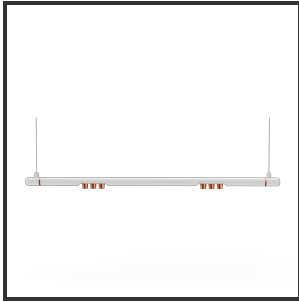

MAMBA KUPS 120 PENDEL

4000K/CRI90 on/off 9016 Koper 45°

Beamangle	45°	Kleur 2	Copper
CIE Flux Codes	92 98 100 100 100	Led type	SMD
CRI	90	Lumen Maintenance	L80B10 bij 50.000
Colour Deviation (SDCM)	3 sdcM	Lumen/W out of the chip	135lm/W
Colour Temperature	4000K	Luminous flux of luminaire	600lm
Dim	No	Material Housing	Aluminium
Dimensions	Ø42x1290	Material Lens/Reflector/Diffusor	PMMA
Energy Efficiency Class	D	Max. connected Load	2x3W
Forward Voltage	18V	Mounting Type	Pendel
Frequency	50-60Hz	PF	0,98
IK	07	Protection Class	II
IP	IP33	Suspensie lengte	1,5m
Input current	350mA	Suspensiekabels	2
Kleur	RAL9016	UGR	16
		Voltage	220-240V

Reference : 000029192

Product Description

Ook de Mamba combineert de meest lednlux herkenbare afrondingen die we elders terugvinden binnen ons gamma. Samen met een subtiele look en rechtlijnigheid. Een knap staaltje designwerk dat het best tot uiting komt als statement piece te midden van ieders interieur. Waar het hoofdzakelijk bij de Mamba om draait zijn de modulaire magnetische koppelmodules die geïmplementeerd werden in elk onderdeel. Door dit in combinatie te plaatsen met een 48V systeem en de nieuwste led technologieën kregen wij de mogelijkheid om de stroomtoevoer zo laag te houden dat een slank ontwerp geen enkel ontwikkelingsprobleem met zich meebracht. Door de dynamiek tussen de magnetische koppelmodules kunnen alle onderdelen zowel 360° rond zijn als gedraaid worden als individueel horizontaal 180° gedraaid worden waardoor het einde het begin kan worden. Het configureren van een Mamba armatuur gebeurt op geheel en enkel op jouw vraag; de lengte, de module (Kups of Stribe) en de keuze in dim (on/off, Dali, Dali push of Casambi) mogelijkheid hangen allemaal af van jou. Van een strak armatuur boven je eettafel tot een samenstelling die resulteert in nagenoeg eindeloze combinatie mogelijkheden.