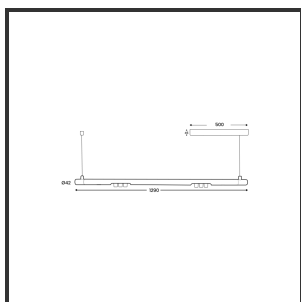

MAMBA KUPS 120 PENDEL

2700K/CRI90 Casambi 9005 Goud 15°

Beamangle	15°	Kleur 2	Gold
CIE Flux Codes	92 98 100 100 100	Led type	SMD
CRI	90	Lumen Maintenance	L80B10 bij 50.000
Colour Deviation (SDCM)	3 sdcM	Lumen/W out of the chip	135lm/W
Colour Temperature	2700K	Luminous flux of luminaire	600lm
Dim	Casambi	Material Housing	Aluminium
Dimensions	Ø42x1290	Material Lens/Reflector/Diffusor	PMMA
Energy Efficiency Class	D	Max. connected Load	2x3W
Forward Voltage	18V	Mounting Type	Pendel
Frequency	50-60Hz	PF	0,98
IK	07	Protection Class	II
IP	IP33	Suspensie lengte	1,5m
Input current	350mA	Suspensiekabels	2
Kleur	RAL9005	UGR	16
		Voltage	220-240V

Product Description

Ook de Mamba combineert de meest lednlux herkenbare afrondingen die we elders terugvinden binnen ons gamma. Samen met een subtiele look en rechtlijnigheid. Een knap staaltje designwerk dat het best tot uiting komt als statement piece te midden van ieders interieur. Waar het hoofdzakelijk bij de Mamba om draait zijn de modulaire magnetische koppelmodules die geïmplementeerd werden in elk onderdeel. Door dit in combinatie te plaatsen met een 48V systeem en de nieuwste led technologieën kregen wij de mogelijkheid om de stroomtoevoer zo laag te houden dat een slank ontwerp geen enkel ontwikkelingsprobleem met zich meebracht. Door de dynamiek tussen de magnetische koppelmodules kunnen alle onderdelen zowel 360° rond zijn als gedraaid worden als individueel horizontaal 180° gedraaid worden waardoor het einde het begin kan worden. Het configureren van een Mamba armatuur gebeurt op geheel en enkel op jouw vraag; de lengte, de module (Kups of Stribe) en de keuze in dim (on/off, Dali, Dali push of Casambi) mogelijkheid hangen allemaal af van jou. Van een strak armatuur boven je eettafel tot een samenstelling die resulteert in nagenoeg eindeloze combinatie mogelijkheden.