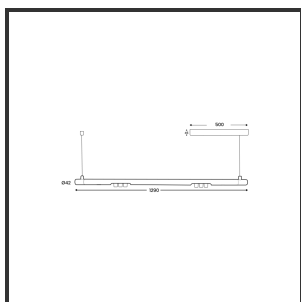

MAMBA KUPS 120 PENDEL

4000K/CRI90 Dali push 9005 Goud 25°

Beamangle	25°	Kleur 2	Gold
CIE Flux Codes	92 98 100 100 100	Led type	SMD
CRI	90	Lumen Maintenance	L80B10 bij 50.000
Colour Deviation (SDCM)	3 sdcM	Lumen/W out of the chip	135lm/W
Colour Temperature	4000K	Luminous flux of luminaire	600lm
Dim	Dali push	Material Housing	Aluminium
Dimensions	Ø42x1290	Material Lens/Reflector/Diffusor	PMMA
Energy Efficiency Class	D	Max. connected Load	2x3W
Forward Voltage	18V	Mounting Type	Pendel
Frequency	50-60Hz	PF	0,98
IK	07	Protection Class	II
IP	IP33	Suspensie lengte	1,5m
Input current	350mA	Suspensiekabels	2
Kleur	RAL9005	UGR	16
		Voltage	220-240V

Product Description

Ook de Mamba combineert de meest lednlux herkenbare afrondingen die we elders terugvinden binnen ons gamma. Samen met een subtiele look en rechtlijnigheid. Een knap staaltje designwerk dat het best tot uiting komt als statement piece te midden van ieders interieur. Waar het hoofdzakelijk bij de Mamba om draait zijn de modulaire magnetische koppelmodules die geïmplementeerd werden in elk onderdeel. Door dit in combinatie te plaatsen met een 48V systeem en de nieuwste led technologieën kregen wij de mogelijkheid om de stroomtoevoer zo laag te houden dat een slank ontwerp geen enkel ontwikkelingsprobleem met zich meebracht. Door de dynamiek tussen de magnetische koppelmodules kunnen alle onderdelen zowel 360° rond zijn als gedraaid worden als individueel horizontaal 180° gedraaid worden waardoor het einde het begin kan worden. Het configureren van een Mamba armatuur gebeurt op geheel en enkel op jouw vraag; de lengte, de module (Kups of Stribe) en de keuze in dim (on/off, Dali, Dali push of Casambi) mogelijkheid hangen allemaal af van jou. Van een strak armatuur boven je eettafel tot een samenstelling die resulteert in nagenoeg eindeloze combinatie mogelijkheden.