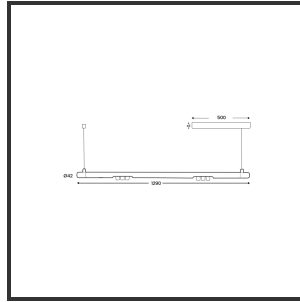

MAMBA KUPS 120 PENDEL

3000K/CRI90 Dali 9010 Koper 15°

Beamangle	15°	Kleur 2	Copper
CIE Flux Codes	92 98 100 100 100	Led type	SMD
CRI	90	Lumen Maintenance	L80B10 bij 50.000
Colour Deviation (SDCM)	3 sdcM	Lumen/W out of the chip	135lm/W
Colour Temperature	3000K	Luminous flux of luminaire	600lm
Dim	Dali	Material Housing	Aluminium
Dimensions	Ø42x1290	Material Lens/Reflector/Diffusor	PMMA
Energy Efficiency Class	D	Max. connected Load	2x3W
Forward Voltage	18V	Mounting Type	Pendel
Frequency	50-60Hz	PF	0,98
IK	07	Protection Class	II
IP	IP33	Suspensie lengte	1,5m
Input current	350mA	Suspensiekabels	2
Kleur	RAL9010	UGR	16
		Voltage	220-240V

Product Description

Ook de Mamba combineert de meest lednlux herkenbare afrondingen die we elders terugvinden binnen ons gamma. Samen met een subtiele look en rechtlijnigheid. Een knap staaltje designwerk dat het best tot uiting komt als statement piece te midden van ieders interieur. Waar het hoofdzakelijk bij de Mamba om draait zijn de modulaire magnetische koppelmodules die geïmplementeerd werden in elk onderdeel. Door dit in combinatie te plaatsen met een 48V systeem en de nieuwste led technologieën kregen wij de mogelijkheid om de stroomtoevoer zo laag te houden dat een slank ontwerp geen enkel ontwikkelingsprobleem met zich meebracht. Door de dynamiek tussen de magnetische koppelmodules kunnen alle onderdelen zowel 360° rond zijn als gedraaid worden als individueel horizontaal 180° gedraaid worden waardoor het einde het begin kan worden. Het configureren van een Mamba armatuur gebeurt op geheel en enkel op jouw vraag; de lengte, de module (Kups of Stribe) en de keuze in dim (on/off, Dali, Dali push of Casambi) mogelijkheid hangen allemaal af van jou. Van een strak armatuur boven je eettafel tot een samenstelling die resulteert in nagenoeg eindeloze combinatie mogelijkheden.