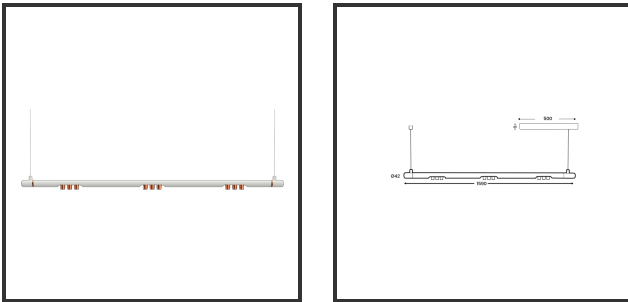

# MAMBA KUPS 150 PENDEL

Koper 9016 4000K/CRI90 45° Casambi

Beamangle	45°	Led type	SMD
CIE Flux Codes	92 98 100 100 100	Lumen Maintenance	L80B10 bij 50.000
Colour Deviation (SDCM)	3 sdcM	Lumen/W out of the chip	135lm/W
Colour Temperature	4000K	Luminous flux of luminaire	900lm
CRI	90	Material Housing	Aluminium
Dim	Casambi	Material Lens/Reflector/Diffusor	PMMA
Dimensions	Ø42x1590	Max. connected Load	3x3W
Energy Efficiency Class	D	Mounting Type	Pendel
Forward Voltage	27V	PF	0,98
Frequency	50-60Hz	Protection Class	II
IK	07	Suspensiekabels	2
Input current	350mA	Suspensie lengte	1,5m
IP	IP33	UGR	16
Kleur	RAL9016	Voltage	220-240V
Kleur 2	Koper	Weight	4kg

## Product Description

Ook de Mamba combineert de meest Lednlux herkenbare afrondingen die we elders terugvinden binnen ons gamma. Samen met een subtiele look en rechtlijnigheid. Een knap staaltje designwerk dat het best tot uiting komt als statement piece te midden van ieders interieur. Waar het hoofdzakelijk bij de mamba om draait zijn de modulaire magnetische koppelmodules die geïmplementeerd werden in elk onderdeel. Door dit in combinatie te plaatsen met een 48V systeem en de nieuwste led technologieën kregen wij de mogelijkheid om de stroomtoevoer zo laag te houden dat een slank ontwerp geen enkel ontwikkelingsprobleem met zich meebracht. Door de dynamiek tussen de magnetische koppelmodules kunnen alle onderdelen zowel 360° rond zijn als gedraaid worden als individueel horizontaal 180° gedraaid worden waardoor het einde het begin kan worden. Het configureren van een mamba armatuur gebeurt op geheel en enkel op jouw vraag. Van een strak armatuur boven je eettafel tot een samenstelling die resulteert in nagenoeg eindeloze combinatie mogelijkheden.