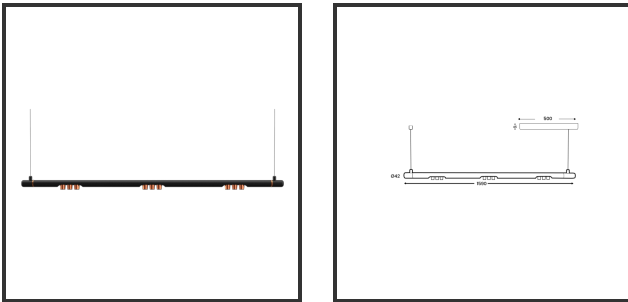

MAMBA KUPS 150 PENDEL

Koper 9005 3000K/CR190 15° Casambi

Beamangle	15°	Led type	SMD
CIE Flux Codes	92 98 100 100 100	Lumen Maintenance	L80B10 bij 50.000
Colour Deviation (SDCM)	3 sdcM	Lumen/W out of the chip	135lm/W
Colour Temperature	3000K	Luminous flux of luminaire	900lm
CRI	90	Material Housing	Aluminium
Dim	Casambi	Material Lens/Reflector/Diffusor	PMMA
Dimensions	Ø42x1590	Max. connected Load	3x3W
Energy Efficiency Class	D	Mounting Type	Pendel
Forward Voltage	27V	PF	0,98
Frequency	50-60Hz	Protection Class	II
IK	07	Suspensiekabels	2
Input current	350mA	Suspensie lengte	1,5m
IP	IP33	UGR	16
Kleur	RAL9005	Voltage	220-240V
Kleur 2	Koper	Weight	4kg

Reference : 000029391

Product Description

Ook de Mamba combineert de meest Lednlux herkenbare afrondingen die we elders terugvinden binnen ons gamma. Samen met een subtiele look en rechtlijnigheid. Een knap staaltje designwerk dat het best tot uiting komt als statement piece te midden van ieders interieur. Waar het hoofdzakelijk bij de mamba om draait zijn de modulaire magnetische koppelmodules die geïmplementeerd werden in elk onderdeel. Door dit in combinatie te plaatsen met een 48V systeem en de nieuwste led technologieën kregen wij de mogelijkheid om de stroomtoevoer zo laag te houden dat een slank ontwerp geen enkel ontwikkelingsprobleem met zich meebracht. Door de dynamiek tussen de magnetische koppelmodules kunnen alle onderdelen zowel 360° rond zijn als gedraaid worden als individueel horizontaal 180° gedraaid worden waardoor het einde het begin kan worden. Het configureren van een mamba armatuur gebeurt op geheel en enkel op jouw vraag. Van een strak armatuur boven je eettafel tot een samenstelling die resulteert in nagenoeg eindeloze combinatie mogelijkheden.