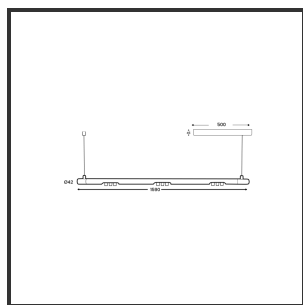

# MAMBA KUPS 150 PENDEL

4000K/CRI90 Dali push 9005 Koper 45°

Beamangle	45°	Led type	SMD
CIE Flux Codes	92 98 100 100 100	Lumen Maintenance	L80B10 bij 50.000
CRI	90	Lumen/W out of the chip	135lm/W
Colour Deviation (SDCM)	3 sdcM	Luminous flux of luminaire	900lm
Colour Temperature	4000K	Material Housing	Aluminium
Dim	Dali push	Material Lens/Reflector/Diffusor	PMMA
Dimensions	Ø42x1590	Max. connected Load	3x3W
Energy Efficiency Class	D	Mounting Type	Pendel
Forward Voltage	27V	PF	0,98
Frequency	50-60Hz	Protection Class	II
IK	07	Suspensie lengte	1,5m
IP	IP33	Suspensiekabels	2
Input current	350mA	UGR	16
Kleur	RAL9005	Voltage	220-240V
Kleur 2	Copper	Weight	4kg

## Product Description

Ook de Mamba combineert de meest Lednlux herkenbare afrondingen die we elders terugvinden binnen ons gamma. Samen met een subtiel look en rechtlijnigheid. Een knap staaltje designwerk dat het best tot uiting komt als statement piece te midden van ieders interieur. Waar het hoofdzakelijk bij de mamba om draait zijn de modulaire magnetische koppelmodules die geïmplementeerd werden in elk onderdeel. Door dit in combinatie te plaatsen met een 48V systeem en de nieuwste led technologieën kregen wij de mogelijkheid om de stroomtoevoer zo laag te houden dat een slank ontwerp geen enkel ontwikkelingsprobleem met zich meebracht. Door de dynamiek tussen de magnetische koppelmodules kunnen alle onderdelen zowel 360° rond zijn als gedraaid worden als individueel horizontaal 180° gedraaid worden waardoor het einde het begin kan worden. Het configureren van een mamba armatuur gebeurt op geheel en enkel op jouw vraag. Van een strak armatuur boven je eettafel tot een samenstelling die resulteert in nagenoeg eindeloze combinatie mogelijkheden.