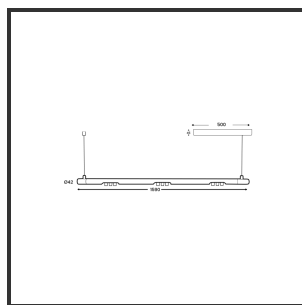

# MAMBA KUPS 150 PENDEL

3000K/CRI90 Casambi 9010 Koper 15°

Beamangle	15°	Led type	SMD
CIE Flux Codes	92 98 100 100 100	Lumen Maintenance	L80B10 bij 50.000
CRI	90	Lumen/W out of the chip	135lm/W
Colour Deviation (SDCM)	3 sdcM	Luminous flux of luminaire	900lm
Colour Temperature	3000K	Material Housing	Aluminium
Dim	Casambi	Material Lens/Reflector/Diffusor	PMMA
Dimensions	Ø42x1590	Max. connected Load	3x3W
Energy Efficiency Class	D	Mounting Type	Pendel
Forward Voltage	27V	PF	0,98
Frequency	50-60Hz	Protection Class	II
IK	07	Suspensie lengte	1,5m
IP	IP33	Suspensiekabels	2
Input current	350mA	UGR	16
Kleur	RAL9010	Voltage	220-240V
Kleur 2	Copper	Weight	4kg

## Product Description

Ook de Mamba combineert de meest Lednlux herkenbare afrondingen die we elders terugvinden binnen ons gamma. Samen met een subtiel look en rechtlijnigheid. Een knap staaltje designwerk dat het best tot uiting komt als statement piece te midden van ieders interieur. Waar het hoofdzakelijk bij de mamba om draait zijn de modulaire magnetische koppelmodules die geïmplementeerd werden in elk onderdeel. Door dit in combinatie te plaatsen met een 48V systeem en de nieuwste led technologieën kregen wij de mogelijkheid om de stroomtoevoer zo laag te houden dat een slank ontwerp geen enkel ontwikkelingsprobleem met zich meebracht. Door de dynamiek tussen de magnetische koppelmodules kunnen alle onderdelen zowel 360° rond zijn als gedraaid worden als individueel horizontaal 180° gedraaid worden waardoor het einde het begin kan worden. Het configureren van een mamba armatuur gebeurt op geheel en enkel op jouw vraag. Van een strak armatuur boven je eettafel tot een samenstelling die resulteert in nagenoeg eindeloze combinatie mogelijkheden.