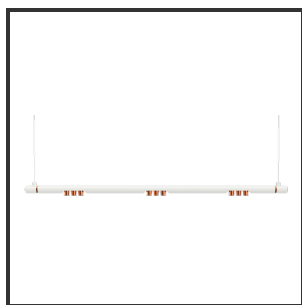

# MAMBA KUPS 150 PENDEL

3000K/CRI90 Casambi 9010 Koper 15°

Beamangle	15°	Led type	SMD
CIE Flux Codes	92 98 100 100 100	Lumen Maintenance	L80B10 bij 50.000
CRI	90	Lumen/W out of the chip	135lm/W
Colour Deviation (SDCM)	3 sdcM	Luminous flux of luminaire	900lm
Colour Temperature	3000K	Material Housing	Aluminium
Dim	Casambi	Material Lens/Reflector/Diffusor	PMMA
Dimensions	Ø42x1590	Max. connected Load	3x3W
Energy Efficiency Class	D	Mounting Type	Pendel
Forward Voltage	27V	PF	0,98
Frequency	50-60Hz	Protection Class	II
IK	07	Suspensie lengte	1,5m
IP	IP33	Suspensiekabels	2
Input current	350mA	UGR	16
Kleur	RAL9010	Voltage	220-240V
Kleur 2	Copper	Weight	4kg

## Product Description

Ook de Mamba combineert de meest Lednlux herkenbare afrondingen die we elders terugvinden binnen ons gamma. Samen met een subtiel look en rechtlijnigheid. Een knap staaltje designwerk dat het best tot uiting komt als statement piece te midden van ieders interieur. Waar het hoofdzakelijk bij de mamba om draait zijn de modulaire magnetische koppelmodules die geïmplementeerd werden in elk onderdeel. Door dit in combinatie te plaatsen met een 48V systeem en de nieuwste led technologieën kregen wij de mogelijkheid om de stroomtoevoer zo laag te houden dat een slank ontwerp geen enkel ontwikkelingsprobleem met zich meebracht. Door de dynamiek tussen de magnetische koppelmodules kunnen alle onderdelen zowel 360° rond zijn als gedraaid worden als individueel horizontaal 180° gedraaid worden waardoor het einde het begin kan worden. Het configureren van een mamba armatuur gebeurt op geheel en enkel op jouw vraag. Van een strak armatuur boven je eettafel tot een samenstelling die resulteert in nagenoeg eindeloze combinatie mogelijkheden.