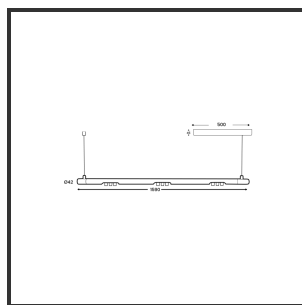

MAMBA KUPS 150 PENDEL

4000K/CRI90 Dali push 9016 Goud 15°

Beamangle	15°	Led type	SMD
CIE Flux Codes	92 98 100 100 100	Lumen Maintenance	L80B10 bij 50.000
CRI	90	Lumen/W out of the chip	135lm/W
Colour Deviation (SDCM)	3 sdcM	Luminous flux of luminaire	900lm
Colour Temperature	4000K	Material Housing	Aluminium
Dim	Dali push	Material Lens/Reflector/Diffusor	PMMA
Dimensions	Ø42x1590	Max. connected Load	3x3W
Energy Efficiency Class	D	Mounting Type	Pendel
Forward Voltage	27V	PF	0,98
Frequency	50-60Hz	Protection Class	II
IK	07	Suspensie lengte	1,5m
IP	IP33	Suspensiekabels	2
Input current	350mA	UGR	16
Kleur	RAL9016	Voltage	220-240V
Kleur 2	Gold	Weight	4kg

Product Description

Ook de Mamba combineert de meest Lednlux herkenbare afrondingen die we elders terugvinden binnen ons gamma. Samen met een subtiel look en rechtlijnigheid. Een knap staaltje designwerk dat het best tot uiting komt als statement piece te midden van ieders interieur. Waar het hoofdzakelijk bij de mamba om draait zijn de modulaire magnetische koppelmodules die geïmplementeerd werden in elk onderdeel. Door dit in combinatie te plaatsen met een 48V systeem en de nieuwste led technologieën kregen wij de mogelijkheid om de stroomtoevoer zo laag te houden dat een slank ontwerp geen enkel ontwikkelingsprobleem met zich meebracht. Door de dynamiek tussen de magnetische koppelmodules kunnen alle onderdelen zowel 360° rond zijn als gedraaid worden als individueel horizontaal 180° gedraaid worden waardoor het einde het begin kan worden. Het configureren van een mamba armatuur gebeurt op geheel en enkel op jouw vraag. Van een strak armatuur boven je eettafel tot een samenstelling die resulteert in nagenoeg eindeloze combinatie mogelijkheden.