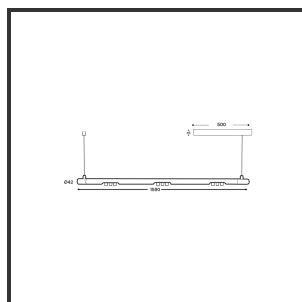

MAMBA KUPS 150 PENDEL

4000K/CRI90 Dali push 9016 Goud 45°

Beamangle	45°	Led type	SMD
CIE Flux Codes	92 98 100 100 100	Lumen Maintenance	L80B10 bij 50.000
CRI	90	Lumen/W out of the chip	135lm/W
Colour Deviation (SDCM)	3 sdcM	Luminous flux of luminaire	900lm
Colour Temperature	4000K	Material Housing	Aluminium
Dim	Dali push	Material Lens/Reflector/Diffusor	PMMA
Dimensions	Ø42x1590	Max. connected Load	3x3W
Energy Efficiency Class	D	Mounting Type	Pendel
Forward Voltage	27V	PF	0,98
Frequency	50-60Hz	Protection Class	II
IK	07	Suspensie lengte	1,5m
IP	IP33	Suspensiekabels	2
Input current	350mA	UGR	16
Kleur	RAL9016	Voltage	220-240V
Kleur 2	Gold	Weight	4kg

Product Description

Ook de Mamba combineert de meest Lednlux herkenbare afrondingen die we elders terugvinden binnen ons gamma. Samen met een subtiële look en rechtlijnigheid. Een knap staaltje designwerk dat het best tot uiting komt als statement piece te midden van ieders interieur. Waar het hoofdzakelijk bij de mamba om draait zijn de modulaire magnetische koppelmodules die geïmplementeerd werden in elk onderdeel. Door dit in combinatie te plaatsen met een 48V systeem en de nieuwste led technologieën kregen wij de mogelijkheid om de stroomtoevoer zo laag te houden dat een slank ontwerp geen enkel ontwikkelingsprobleem met zich meebracht. Door de dynamiek tussen de magnetische koppelmodules kunnen alle onderdelen zowel 360° rond zijn als gedraaid worden als individueel horizontaal 180° gedraaid worden waardoor het einde het begin kan worden. Het configureren van een mamba armatuur gebeurt op geheel en enkel op jouw vraag. Van een strak armatuur boven je eettafel tot een samenstelling die resulteert in nagenoeg eindeloze combinatie mogelijkheden.