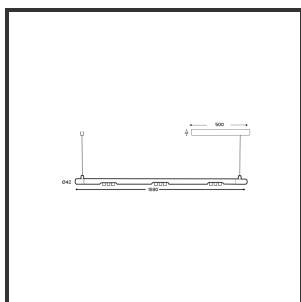

# MAMBA KUPS 150 PENDEL

4000K/CRI90 on/off 9005 Goud 15°

Beamangle	15°	Led type	SMD
CIE Flux Codes	92 98 100 100 100	Lumen Maintenance	L80B10 bij 50.000
CRI	90	Lumen/W out of the chip	135lm/W
Colour Deviation (SDCM)	3 sdcM	Luminous flux of luminaire	900lm
Colour Temperature	4000K	Material Housing	Aluminium
Dim	No	Material Lens/Reflector/Diffusor	PMMA
Dimensions	Ø42x1590	Max. connected Load	3x3W
Energy Efficiency Class	D	Mounting Type	Pendel
Forward Voltage	27V	PF	0,98
Frequency	50-60Hz	Protection Class	II
IK	07	Suspensie lengte	1,5m
IP	IP33	Suspensiekabels	2
Input current	350mA	UGR	16
Kleur	RAL9005	Voltage	220-240V
Kleur 2	Gold	Weight	4kg

## Product Description

Ook de Mamba combineert de meest Lednlux herkenbare afrondingen die we elders terugvinden binnen ons gamma. Samen met een subtiele look en rechtlijnigheid. Een knap staaltje designwerk dat het best tot uiting komt als statement piece te midden van ieders interieur. Waar het hoofdzakelijk bij de mamba om draait zijn de modulaire magnetische koppelmodules die geïmplementeerd werden in elk onderdeel. Door dit in combinatie te plaatsen met een 48V systeem en de nieuwste led technologieën kregen wij de mogelijkheid om de stroomtoevoer zo laag te houden dat een slank ontwerp geen enkel ontwikkelingsprobleem met zich meebracht. Door de dynamiek tussen de magnetische koppelmodules kunnen alle onderdelen zowel 360° rond zijn als gedraaid worden als individueel horizontaal 180° gedraaid worden waardoor het einde het begin kan worden. Het configureren van een mamba armatuur gebeurt op geheel en enkel op jouw vraag. Van een strak armatuur boven je eettafel tot een samenstelling die resulteert in nagenoeg eindeloze combinatie mogelijkheden.