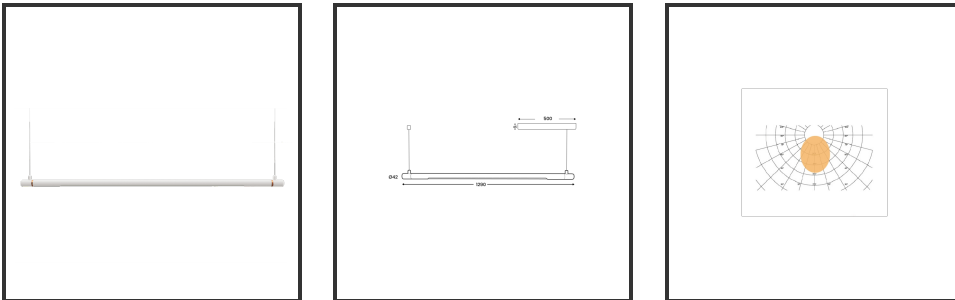

MAMBA STRIBE 120 PENDEL

Koper 9010 3000K/CR190 Casambi

Beamangle	120°	Kleur 2	Koper
CIE Flux Codes	49 80 95 99 100	Led type	SMD
Colour Deviation (SDCM)	3 sdcM	Lumen Maintenance	L80B10 bij 50.000
Colour Temperature	1900K-3000K	Lumen/W out of the chip	135lm/W
CRI	90	Luminous flux of luminaire	2500lm
Dim	Casambi	Material Housing	Aluminium
Dimensions	Ø42x1590	Material Lens/Reflector/Diffusor	PMMA
Energy Efficiency Class	D	Max. connected Load	25W
Forward Voltage	31,5V	Mounting Type	Pendel
Frequency	50-60Hz	PF	0,98
IK	07	Protection Class	II
Input current	700mA	Suspensiekabels	2
IP	IP33	Suspensie lengte	1,5m
Kleur	RAL9010	UGR	<23
		Voltage	220-240V

Reference : 000029623

Product Description

Ook de Mamba combineert de meest Lednlux herkenbare afrondingen die we elders terugvinden binnen ons gamma. Samen met een subtiële look en rechtlijnigheid. Een knap staaltje designwerk dat het best tot uiting komt als statement piece te midden van ieders interieur. Waar het hoofdzakelijk bij de mamba om draait zijn de modulaire magnetische koppelmodules die geïmplementeerd werden in elk onderdeel. Door dit in combinatie te plaatsen met een 48V systeem en de nieuwste led technologieën kregen wij de mogelijkheid om de stroomtoevoer zo laag te houden dat een slank ontwerp geen enkel ontwikkelingsprobleem met zich meebracht. Door de dynamiek tussen de magnetische koppelmodules kunnen alle onderdelen zowel 360° rond zijn als gedraaid worden als individueel horizontaal 180° gedraaid worden waardoor het einde het begin kan worden. Het configureren van een mamba armatuur gebeurt op geheel en enkel op jouw vraag. Van een strak armatuur boven je eettafel tot een samenstelling die resulteert in nagenoeg eindeloze combinatie mogelijkheden.