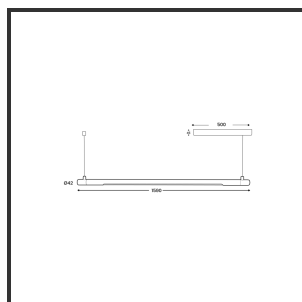

MAMBA STRIBE 150 PENDEL

2700K/CRI90 on/off 9016 Goud

Beamangle	120	Kleur 2	Gold
CIE Flux Codes	49 80 95 99 100	Led type	SMD
CRI	90	Lumen Maintenance	L80B10 bij 50.000
Colour Deviation (SDCM)	3 sdcM	Lumen/W out of the chip	135lm/W
Colour Temperature	2700K	Luminous flux of luminaire	3500lm
Dim	No	Material Housing	Aluminium
Dimensions	Ø42x1590	Material Lens/Reflector/Diffusor	PMMA
Energy Efficiency Class	D	Max. connected Load	35W
Forward Voltage	42V	Mounting Type	Pendel
Frequency	50-60Hz	PF	0,98
IK	07	Protection Class	II
IP	IP33	Suspensie lengte	1,5m
Input current	350mA	Suspensiekabels	2
Kleur	RAL9016	UGR	<23
		Voltage	220-240V

Product Description

Ook de Mamba combineert de meest Lednlux herkenbare afrondingen die we elders terugvinden binnen ons gamma. Samen met een subtiële look en rechtlijnigheid. Een knap staaltje designwerk dat het best tot uiting komt als statement piece te midden van ieders interieur. Waar het hoofdzakelijk bij de mamba om draait zijn de modulaire magnetische koppelmodules die geïmplementeerd werden in elk onderdeel. Door dit in combinatie te plaatsen met een 48V systeem en de nieuwste led technologieën kregen wij de mogelijkheid om de stroomtoevoer zo laag te houden dat een slank ontwerp geen enkel ontwikkelingsprobleem met zich meebracht. Door de dynamiek tussen de magnetische koppelmodules kunnen alle onderdelen zowel 360° rond zijn als gedraaid worden als individueel horizontaal 180° gedraaid worden waardoor het einde het begin kan worden. Het configureren van een mamba armatuur gebeurt op geheel en enkel op jouw vraag. Van een strak armatuur boven je eettafel tot een samenstelling die resulteert in nagenoeg eindeloze combinatie mogelijkheden.